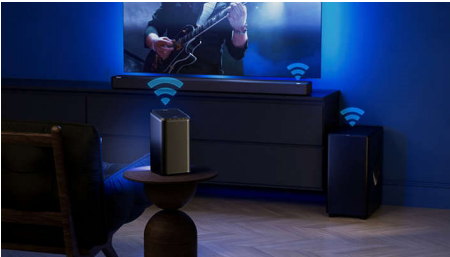

Philips Kablosuz Ev Sistemi

Mükemmel çoklu oda sesinin keyfini çıkarmak için birden fazla FS1 hoparlörünü senkronize

edebilirsiniz. Daha sinematik ses ve daha iyi vokaller için uyumlu bir Philips TV* ile eşleştirin veya gerçek bir 7.1.4 surround ses kurulumu oluşturmak için iki hoparlörü bir Fidelio FB1 soundbar'a bağlayın. Bası derinleştirmek için bir Fidelio FW1 subwoofer ekleyin.