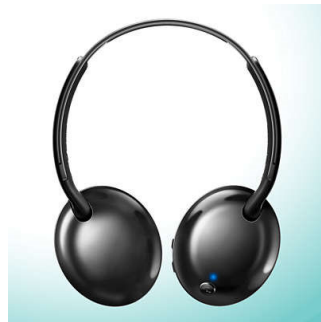

Diseño plegable

Totalmente plegables para un transporte sencillo.