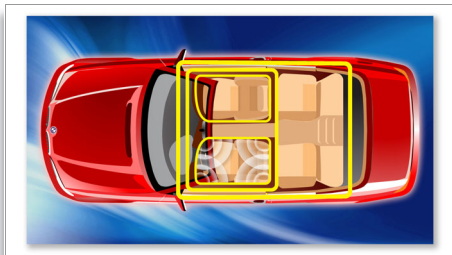

Music Zone

Инновационная технология Philips Music Zone позволяет водителю и пассажирам наслаждаться музыкой с более живым пространственным звучанием — именно так, как музыка должна звучать по-настоящему. Пользователи могут переключать зоны прослушивания музыки "водитель — пассажир" для выбора наилучшего звукового фокуса в салоне автомобиля. Специальная кнопка управления переключает три заданные

зоны: правая, левая, передняя (и все). Таким образом можно быстро и с легкостью настраивать звук в зависимости от того, один ли водитель в автомобиле или с пассажирами.

USB Direct и слоты для карт памяти SD