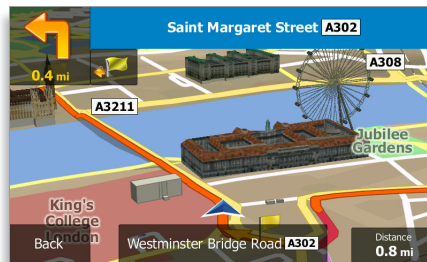

Встроенная система навигации

Путешествуйте вместе с этой интуитивно понятной встроенной системой навигации. Экран высокой четкости отображает трехмерные карты со схемой города и местными ориентирами, а также дает четкое изображение направления движения. Благодаря надежной функции iGO Primo, работающей даже в горах и на морском побережье, вы легко доберетесь до нужного места, независимо от того, пролегает ли ваш маршрут по загруженным городским дорогам или тихим пригородам. Система также отличается понятным интерфейсом, который значительно упрощает планирование маршрута и

предоставляет четкие и простые инструкции.