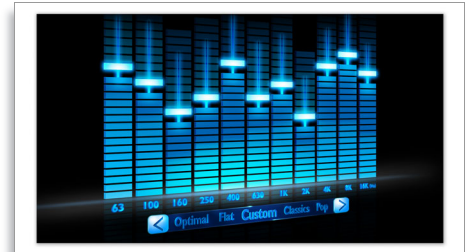

Music Zone

Инновационная технология Philips Music Zone позволяет водителю и пассажирам наслаждаться музыкой с более живым пространственным звучанием — именно так, как музыка должна звучать по-настоящему. Пользователи могут переключать зоны прослушивания музыки "водитель — пассажир" для выбора наилучшего звукового фокуса в салоне автомобиля. Специальная кнопка управления переключает три заданные

Благодаря широким возможностям работы с данными очень просто получить доступ к цифровым музыкальным файлам с носителя USB или карт памяти SDHC.

Встроенная система навигации

Путешествуйте вместе с этой интуитивно понятной встроенной системой навигации. Экран высокой четкости отображает трехмерные карты со схемой города и местными ориентирами, а также дает четкое изображение направления движения. Благодаря надежной функции iGO Primo, работающей даже в горах и на морском побережье, вы легко доберетесь до нужного места, независимо от того, пролегает ли ваш маршрут по загруженным городским дорогам или тихим пригородам. Система также отличается понятным интерфейсом, который значительно упрощает планирование маршрута и

предоставляет четкие и простые инструкции.

11-полосный параметрический эквалайзер

Этот параметрический эквалайзер включает 11 разных частотных диапазонов (63 Гц, 100 Гц, 160 Гц, 250 Гц, 400 Гц, 630 Гц, 1 кГц, 2 кГц, 4 кГц, 8 кГц и 16 кГц), чтобы вы свободно могли настраивать бас, средние и высокие частоты в соответствии с акустикой салона вашей машины. Больше того, в эквалайзере можно сохранять предпочтительные звуковые настройки и с легкостью вызывать их. С Philips вы всегда можете наслаждаться звуком в машине, настроенным по вашему вкусу.