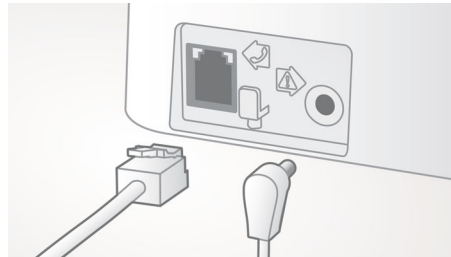

Jednoduché nastavenie

Dokonalé pohodlie vďaka jednoduchému nastaveniu. Zjednodušená inštalácia – produkt typu Plug & Play