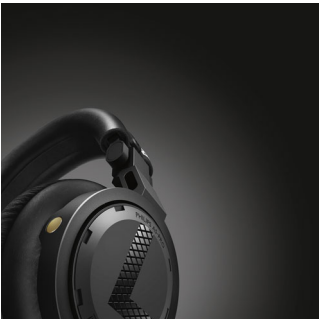

Nyaman untuk sesi panjang

- Putaran ear-shells 90 derajat untuk monitoring DJ
- Bantalan telinga yang dapat dilepas, dapat diganti, dan nyaman
- Bantalan headband lembut dan nyaman

Fungsional dan awet

- Dilipat hingga ringkas agar mudah disimpan dan dibawa
- Kabel 1,3 m dengan bagian spiral yang bisa memanjang hingga 4,7 m
- Headband paduan baja dengan engsel aluminium untuk meningkatkan daya tahan

Putaran ear-shells 90 derajat

Deidesain dengan mengutamakan DJ profesional, earpiece pada headphone ini bisa berputar 90° – untuk mendengarkan dengan satu telinga saat menggabungkan trek musik. Putaran ini juga bisa berguna bahkan saat mendengarkan musik dengan santai, saat harus mengalihkan perhatian ke suara-suara di luar.

Konstruksi engsel aluminium

Philips A5-PRO menggabungkan konstruksi kokoh dan kecocokan yang luar biasa. Dengan

lapisan teranodasi yang keras dan struktur aluminium yang kokoh namun ringan, ini adalah perangkat yang tepat untuk mendampingi kegiatan DJ yang aktif.