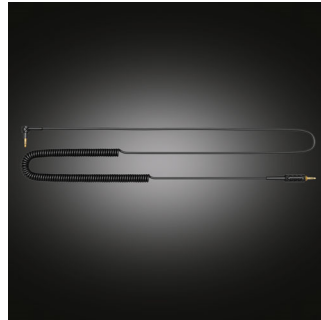

Nyaman untuk sesi panjang

- Putaran ear-shells 90 derajat untuk monitoring DJ
- Bantalan telinga yang dapat dilepas, dapat diganti, dan nyaman
- Bantalan headband lembut dan nyaman

Fungsional dan awet

- Dilipat hingga ringkas agar mudah disimpan dan dibawa
- Kabel 1,3 m dengan bagian spiral yang bisa memanjang hingga 4,7 m
- Headband paduan baja dengan engsel aluminium untuk meningkatkan daya tahan

Putaran ear-shells 90 derajat

Deidesain dengan mengutamakan DJ profesional, earpiece pada headphone ini bisa berputar 90° – untuk mendengarkan dengan satu telinga saat menggabungkan trek musik. Putaran ini juga bisa berguna bahkan saat mendengarkan musik dengan santai, saat harus mengalihkan perhatian ke suara-suara di luar.

Konstruksi engsel aluminium

Philips A5-PRO menggabungkan konstruksi kokoh dan kecocokan yang luar biasa. Dengan

lapisan teranodasi yang keras dan struktur aluminium yang kokoh namun ringan, ini adalah perangkat yang tepat untuk mendampingi kegiatan DJ yang aktif.

Desain closed-back

Sistem closed-back memblokir suara luar.

Kabel spiral bisa memanjang hingga 4,7 m

Anda bisa bergerak lebih leluasa dengan kabel sepanjang 1,3 m dengan bagian spiral, yang bisa memanjang hingga 4,7 m. Kabel spiral juga mengurangi ketegangan pada kabel karena ditarik, sekaligus memberikan panjang tambahan tanpa kabel yang kusut.