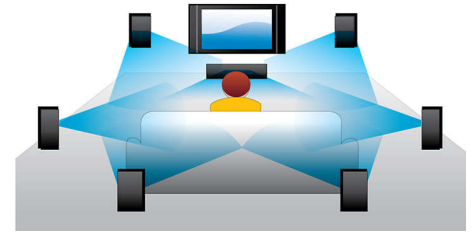

Dolby TrueHD i DTS-HD MA

Formaty DTS-HD Master Audio oraz Dolby TrueHD wydobywają z płyt Blu-ray 7.1-kanalowy dźwięk przestrzenny doskonałej jakości. Odtwarzany dźwięk jest niemalże niemożliwy do odróżnienia od wersji studyjnej, tak więc słyszysz dokładnie to, co było zamysłem twórców. Formaty DTS-HD Master Audio oraz Dolby TrueHD stanowią wypełnienie Twoich wrażeń z rozrywki w jakości HD.