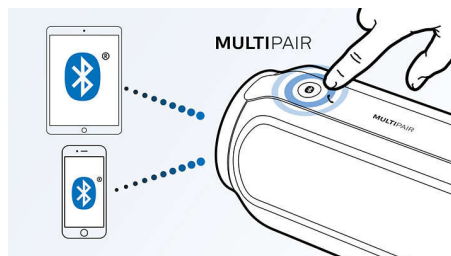

Basculez entre la musique de 2 appareils différents

L'appairage avec 2 appareils à la fois vous permet d'écouter de la musique enregistrée sur l'appareil de votre choix sans avoir à

désactiver un appairage pour en activer un autre. Pour diffuser un titre d'un autre appareil, interrompez la lecture du titre en cours, puis lancez la lecture du nouveau titre sur l'autre appareil. Idéal pour partager votre musique avec vos amis, pour les fêtes, ou simplement pour écouter des morceaux stockés sur différents appareils. Vos amis peuvent appairer leurs appareils simultanément, ce qui vous permet d'alterner entre vos musiques facilement.