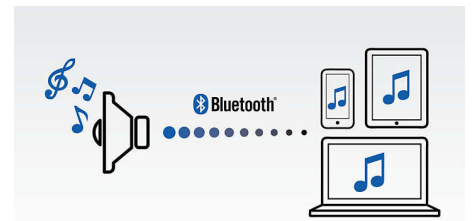

Profitez de votre musique sans fil

Le Bluetooth® est une technologie de communication sans fil à courte portée fiable et peu gourmande en énergie. Cette technologie permet une connexion sans fil facile à un iPod/iPhone/iPad ou d'autres appareils Bluetooth® tels que des smartphones, des tablettes ou même des ordinateurs portables. Ainsi, cette enceinte pourra diffuser facilement sans fil vos musiques préférées et le son de vos jeux ou vidéos.

Puissance de sortie totale de 2 x 8 W RMS

Cette enceinte a une puissance de sortie totale de 16 W RMS. RMS signifie Root Mean Square, en français valeur efficace. Il s'agit d'une mesure courante, dont l'unité est le watt, pour la puissance audio ou, plus précisément, la puissance du courant électrique transmis par un amplificateur audio à un haut-parleur. La puissance électrique fournie au haut-parleur et sa sensibilité déterminent la puissance sonore générée. Plus la puissance est élevée, meilleur est le son émis par le haut-parleur.