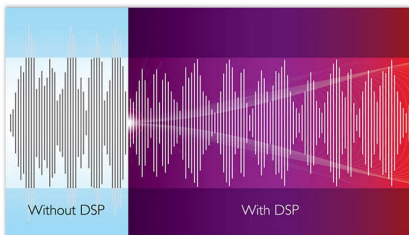

Traitement numérique du son

La technologie avancée de traitement du son améliore la reproduction de votre musique. Chaque note résonne avec un son cristallin et chaque pause est un silence parfait. Cette technologie propriétaire de Philips optimise les performances des haut-parleurs compacts Philips en offrant un son clair, détaillé, puissant et sans distorsion.