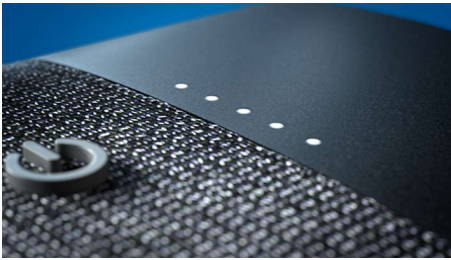

12 sati reprodukcije

Jednostavan prijelaz s radne sesije na večernju zabavu. Jedno punjenje osigurava 12 h

reprodukcije, a bežični je doomet 20 m. Punjenje zvučnika priloženim USB-C kabelom traje 3,5 sati.

Kvadrat pokrov zvučnika

Ovaj zvučnik prekriven je vrhunskim pokrovom zvučnika proizvođača Kvadrat. Prekrasan materijal na bazi vune akustički je propustan i dopušta slobodan prolazak zvuka kroz zvučnik u prostoriju.