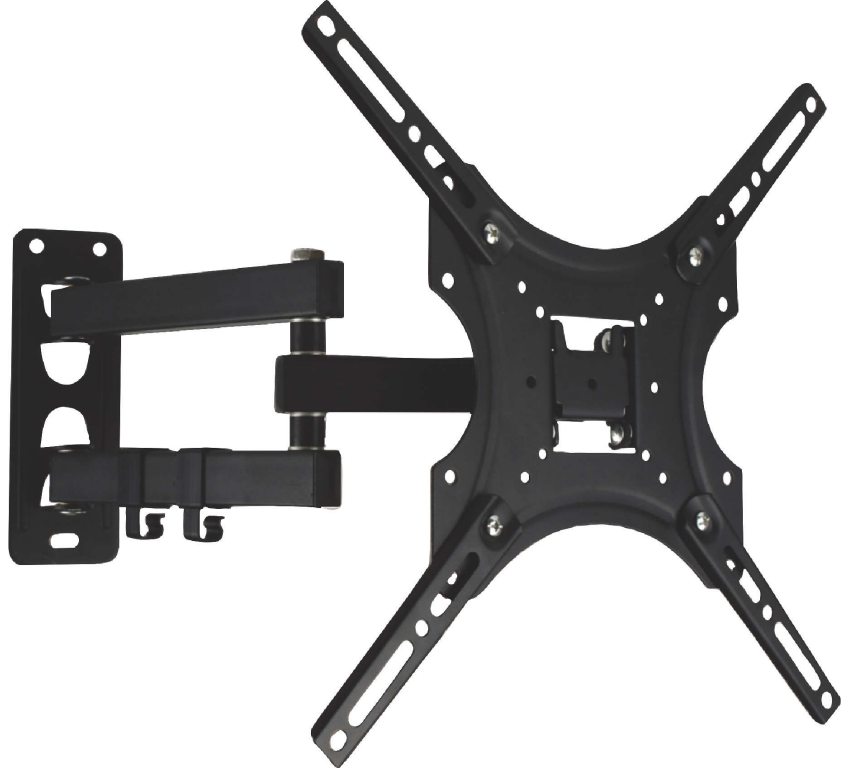

PHILIPS

TV Duvara Montaj Aparatı

Evrensel

Tam hareket

LCD/LED/OLED/QLED uyumlu

Düz ve kavisli TV uyumlu

SQM9232

Evrensel uyumlu duvara asma aparatı

26 ila 70 inç TV'ler için

Güvenlik ve kullanım kolaylığı odaklı tasarım, birçok TV markasıyla uyumlu olacak şekilde tasarlanmıştır. Kolay ve 3 adımlı kurulum kiti, farklı duvar tipleri ve şablonlar için gerekli donanımı içerir. İnce tasarıma ve 35 kg'a (77 lb) kadar ağırlıkları taşıyan güçlü yapıya sahiptir.

Kolay kurulum

- Montaj donanımı dahildir
- Standart VESA montaj deliği düzeni
- 400x400'e kadar VESA montaj
- Düzey ayarlama
- Daha düzenli bir görünüm için kabloları saklamanızı sağlayan TV kablo yönetimi

TV'nizi güvenle monte edin

- 35 kg'ye (77 lb) kadar ağırlıkları destekler
- Ekran boyutları 26 - 70 inç

Maksimum izleme açıları

- 180°'ye kadar dönme
- 5° yukarı, 10° aşağı eğme

Özellikler

180°'ye kadar dönme