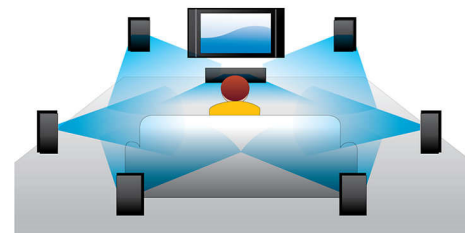

CinemaPerfect HD

L'appareil CinemaPerfect HD de Philips offre une nouvelle norme de lecture vidéo claire et nette. Cet appareil intelligent réduit le bruit et affine les contours pour vous offrir des images vidéo haute qualité encore meilleures. Réduction du bruit vidéo et redimensionnement impeccable permettent de réduire le bruit produit lorsque la vidéo est compressée au format MPEG. Grâce à une

Net TV

Bénéficiez d'un large choix de services en ligne avec Net TV. Accédez à des films, photos, info-loisirs et autres contenus en ligne directement sur votre téléviseur via le lecteur de disques Blu-ray de Philips, à tout moment. Reliez simplement le lecteur à votre réseau domestique par le biais d'une connexion câblée ou sans fil, puis naviguez dans les programmes et sélectionnez celui de votre choix à l'aide de

la télécommande. Le menu Philips Net TV vous donne accès aux meilleurs services en ligne adaptés à votre écran de télévision.

Liaison réseau DLNA

La fonction DLNA vous permet d'accéder facilement au contenu personnel (photos, musique, vidéos ou films) de votre PC ou de votre réseau domestique grâce à une connexion Ethernet (LAN) avec protocole DLNA qui garantit la parfaite compatibilité des produits certifiés DLNA. Il vous suffit de connecter votre lecteur Blu-ray à votre réseau domestique pour accéder au contenu de tous les produits certifiés DLNA. Accédez à tout un univers de divertissement d'une simple pression sur un bouton grâce à l'interface utilisateur intuitive, conçue pour faciliter la navigation.

Dolby TrueHD et DTS HD MA

Les technologies DTS-HD Master Audio et Dolby TrueHD et les 7.1 canaux restituent le son de haute qualité des disques Blu-ray. Le son retransmis est en tout point identique à la maquette studio : vous entendez donc ce que les créateurs souhaitent vous faire entendre. Les technologies DTS-HD Master Audio et Dolby TrueHD améliorent ainsi votre expérience de la haute définition.