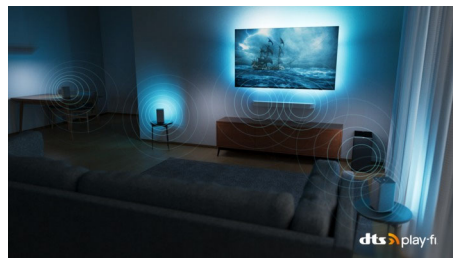

DTS Play-Fi kompatibilis

A Philips DTS Play-Fi vezeték nélküli otthoni rendszer másodpercek alatt lehetővé teszi az otthonában található kompatibilis soundbar hangszórókhoz és vezeték nélküli hangszórókhoz való csatlakozást. Hallgassa a

filmek hangját a konyhából. Játsszon le zenét bárhol. A Philips TV-t center hangszóróként használva még egy surround hangzású házimozzi-rendszert is létrehozhat.