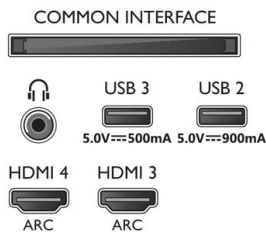

Tartozékok

- Mellékelt tartozékok: 2 db AAA elem, Jogi és biztonsági brosúra, Hálózati tápkábel, Gyors üzembe helyezési útmutató, Távezérlő, Asztali állvány

EU-s energiacímek

- EPREL regisztrációs számok: 1225580
- Energiaosztály SDR esetén: G
- Bekapcsolt mód energiaigénye SDR esetén: 84 kWh/1000 óra
- Energiaosztály HDR esetén: G
- Bekapcsolt mód energiaigénye HDR esetén: 78 kWh/1000 óra
- Hálózati készenléti üzemmód: <2,0 W
- Energiafogyasztás kikapcsolt módban: nincs
- Alkalmazott paneltechnológia: OLED

Connections

Side

Bottom

Kiadás dátuma
2022-06-24

Verzió: 5.2.1

12 NC: 8670 001 82701
EAN: 87 18863 03445 3

© 2022 Koninklijke Philips N.V.
Minden jog fenntartva.

A műszaki adatok előzetes figyelmeztetés nélkül változhatnak. Minden védjegy a Koninklijke Philips N.V. céget, vagy az illető jogtulajdonost illeti