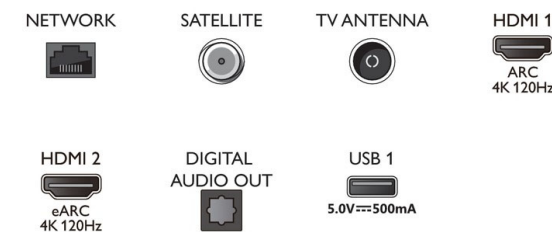

Tartozékok

- Mellékelt tartozékok: 2 db AAA elem, Jogi és biztonsági brosúra, Hálózati tápkábel, Gyors üzembe helyezési útmutató, Távezérlő, Asztali állvány

EU-s energiacímek

- EPREL regisztrációs számok: 1225580
- Energiaosztály SDR esetén: G
- Bekapcsolt mód energiaigénye SDR esetén: 84 kWh/1000 óra
- Energiaosztály HDR esetén: G
- Bekapcsolt mód energiaigénye HDR esetén: 78 kWh/1000 óra
- Hálózati készenléti üzemmód: <2,0 W
- Energiafogyasztás kikapcsolt módban: nincs
- Alkalmazott paneltechnológia: OLED

Connections

Side

Bottom

Kiadás dátuma
2022-06-24

Verzió: 5.2.1

12 NC: 8670 001 82701
EAN: 87 18863 03445 3

© 2022 Koninklijke Philips N.V.
Minden jog fenntartva.

A műszaki adatok előzetes figyelmeztetés nélkül változhatnak. Minden védjegy a Koninklijke Philips N.V. céget, vagy az illető jogtulajdonost illeti