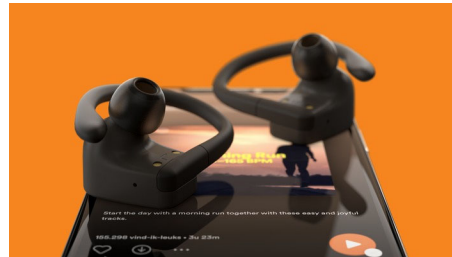

入耳式无线运动耳机

灵活的双向设计 20 小时播放时间，清晰通话。单声道模式，IPX7 防水防汗

规格

声音

- 阻抗：16 欧姆
- 单元直径：6 毫米
- 灵敏度：111 dB (1K Hz)
- 波段：20 - 20 000 Hz
- 最大输入功率：5 mW
- 驱动器类型：动态

连接

- 蓝牙版本：5.0
- 支持的编解码器：AAC, SBC
- 最大范围：最多 10 组 m
- 蓝牙模式：A2DP, AVRCP, HFP
- 无线传输类型：蓝牙
- 无线
- 麦克风：内置麦克风

便利性

- 用于 TWS 的单声道模式
- 防水：IPX7
- 控件类型：触感

设计

- 颜色：星空黑
- 配戴方式：耳挂式
- 贴耳材料：硅橡胶
- 耳塞配件：耳塞
- 入耳式配件类型：耳挂式，硅胶耳塞

功率

- 音乐播放时间：5 +15 hr
- 通话时间：5 小时
- 电池类型（耳塞）：锂电池（内置）
- 电池容量（耳塞）：50 mAh
- 电池类型（充电盒）：锂电池（内置）
- 电池容量（充电盒）：450 mAh
- 电池寿命待机时间：200 小时
- 充电时间：2 hr
- 充电时间快：充电 15 分钟使用 1 小时
- 电池数：3 盒
- 电池重量（总计）：13 克
- 充电式设计

语音助手

- 语音助手支持

- 语音助手激活：语音控制
- 语音助手兼容：Apple Siri, Google Assistant

附件

- 充电电缆：USB-C 电缆，500 毫米
- 充电盒
- 可分离式耳挂：3 副
- 耳塞套：3 对 (S/M/L)
- 快速入门指南
- 其它：一对锁盖

内箱

- 用户包装数量：3
- 内箱 (L x (宽 x 高): 14.4 x 10 x 16 cm
- 总重：0.654 千克
- 净重：0.3666 千克
- 自重：0.2874 千克
- GTIN: 2 48 95229 11188 6

外箱

- 用户包装数量：24
- 外箱 (L x (宽 x 高): 31 x 22 x 36 cm
- 总重：5.6 千克
- 净重：2.9328 千克
- 自重：2.6672 千克
- GTIN: 1 48 95229 11188 9

产品尺寸

- 产品尺寸 (宽 x 高 x 厚) ((宽 x 高 x 厚)): 8.7 x 3.5 x 6 cm
- 线缆长度：0 cm
- 重量：0.087 千克

包装尺寸

- 随附产品数量：1
- 包装尺寸 (宽 x 高 x 厚) ((宽 x 高 x 厚)): 9.5 x 17.5 x 4.5 cm
- 总重：0.195 千克
- 净重：0.1222 千克
- 自重：0.0728 千克
- EAN: 48 95229 11188 2
- 包装类型：包装盒
- 货架摆放类型：悬挂

UPC

- UPC: 8 40063 20162 0

TAA5205BK/00

产品亮点

为您的锻炼量身打造

6 毫米扬声器可提供清脆清晰的声音和强劲的低音。从您最喜欢的播放列表到播客，在一天的不断移动中让音乐伴随您前行。