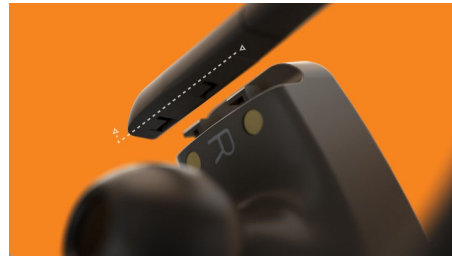

可拆卸式耳挂设计

无论是在公园跑步还是史诗般的 HIIT 训练，耳挂设计都能让耳机保持舒适和安全。您可以选择三种不同尺寸的硅胶耳塞套，在您不锻炼时可以取下耳挂。

清晰通话。单声道模式

同时佩戴，或仅佩戴一个。单声道模式允许您使用单耳塞进行通话，您可以在耳塞之间切换而不会漏掉任何内容。如果您需要长时间通话，这是理想之选。

坚固可靠的连接。

蓝牙连接稳定，当您从耳机中取出时，您的耳机已准备好配对。每只耳机上的控件让您可以轻松控制音乐和通话。

充电盒

充满电的情况下，您可以额外播放 15 小时。一次充电即可获得 5 小时的播放时间，快速充电 15 分钟可额外播放一小时。通过随附的 USB-C 数据线，充电盒充满电需要 2 小时。

发行日期 2023-02-16

版本：8.0.2

12 NC: 8670 001 69488
EAN: 48 95229 11188 2

© 2023 Koninklijke Philips N.V.
保留所有权利。

规格如有更改，恕不另行通知。所有商标是 Koninklijke Philips N.V. 或它们各自所有者的财产。

www.philips.com