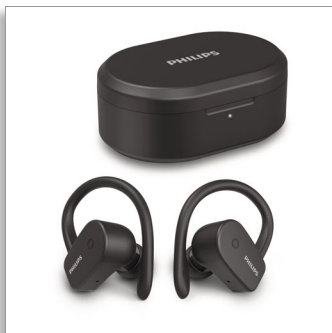

飞利浦  
入耳式无线运动耳机

### 灵活的双向设计

20 小时播放时间  
清晰通话。单声道模式  
IPX7 防水防汗

TAA5205BK