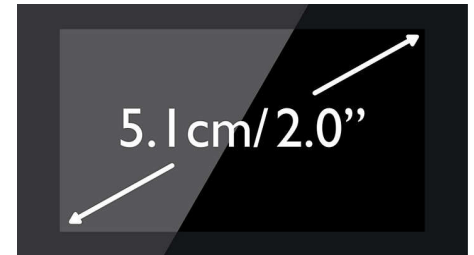

5,1 cm (2,0 col.) nespalvinis ekranas

Lengvai įskaitomas 5,1 cm (2,0 col.) ekranas, su juodu baltame fone tekstu