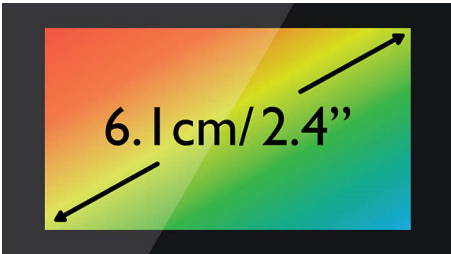

Produit éco-responsable

- 60 % de puissance émise en moins lorsque le mode ECO est activé
- Faible consommation : < 0,55 W en mode veille

Vraiment pratique

- Écran couleur TFT contraste élevé 6,1 cm (2,4")
- Navigation aisée grâce au menu à icônes
- Jusqu'à 22 h d'autonomie en communication
- Enregistrez jusqu'à 200 contacts dans votre répertoire

PHILIPS

Points forts

Répertoire de 200 noms

Les numéros de téléphone de vos proches toujours avec vous : enregistrez jusqu'à 200 noms dans votre répertoire.

Écr. cl. TFT 6,1 cm (2,4")

Écran couleur TFT contraste élevé 6,1 cm (2,4")