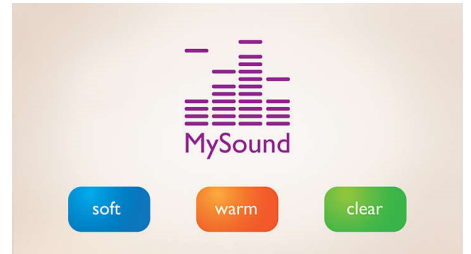

Menu à icônes

Grâce au menu à icônes moderne et facile à utiliser, vous trouvez tout ce dont vous avez besoin d'un coup d'œil.

Mon profil sonore

La notion de qualité de son est subjective. Nous avons tous des préférences d'écoute différentes, surtout lorsqu'il s'agit de voix. Avec Mon profil sonore, nous vous proposons 3 profils sonores pour un confort d'écoute personnalisé : Clair pour des voix très claires et distinctes, Doux pour des voix plus douces et agréables, et Chaleureux pour des voix chaleureuses et engageantes.