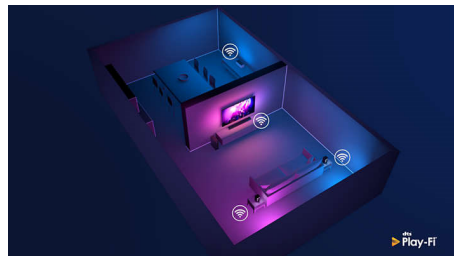

Dolby Atmos

Få mere drama, uanset hvad du ser. Denne Dolby Atmos-kompatible soundbar gengiver både dybde og højde og skaber virtuel tredimensionel surroundlyd, der flyder over og omkring dig.

Stadium EQ-tilstand

Oplev spændingen ved live sport midt i din egen stue. Stadium EQ-tilstand omslutter dig med omgivende støj fra publikum, ligesom hvis du sad på stadion! Lad dig begejstre af hvert

afgørende øjeblik – og hør stadig krystallklar speakerlyd.

Play-Fi. Multi-room med mere

Nem Play-Fi-kompatibilitet gør denne soundbar til stjernen i din multi-room-opsætning. Du kan synkronisere Play-Fi-kompatible højttalere for at få multi-room-lyd eller endda skabe et ægte surround sound-system – alt sammen via Philips Sound-appen eller Play-Fi-appen.