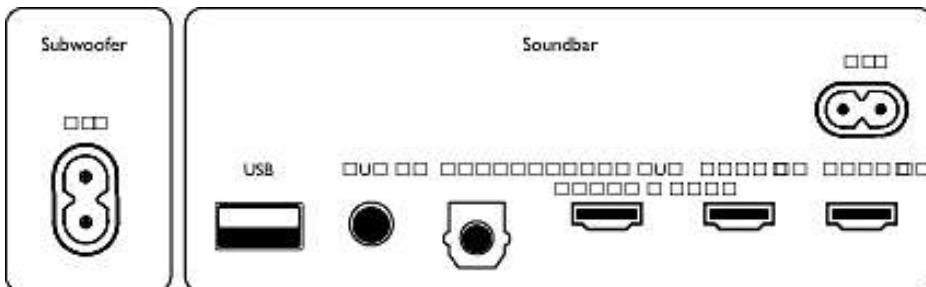

- Bluetooth: SBC
- HDMI IN1/IN2: Dolby Atmos, Dolby Digital, Dolby Digital plus, Dolby TrueHD, LPCM 2 kanaler, Dolby MAT
- USB: MP3, WAV, FLAC
- Optisk: Dolby Digital, LPCM 2 kanaler

Yderemballage

- Længde: 105.5 cm
- Antal forbrugeremballager: 2
- Bredde: 57 cm
- Bruttovægt: 20 kg
- Højde: 18 cm
- GTIN: 1 48 95229 10995 4
- Nettovægt: 14.4 kg
- Taravægt: 5.6 kg

Komfort

- Fjernbetjening
- Night-indstilling: Nej

Kompatibilitet

- Appstyring til smartphone/tablet

Strøm

- Strømforsyning til hovedenhed: 100 - 240 V, 50/60 Hz
- Strømforsyning til subwoofer: 100 - 240 V, 50/60 Hz
- Subwoofer-strømforbrug i standby: <0,5 W
- Hovedenhedens strømforbrug ved standby: <0,5 W
- Automatisk standby

Emballagens mål

- Højde: 15 cm
- Emballagetype: Kasse
- Type af hyldeplacering: Liggende
- Bredde: 103 cm
- Dybde: 42.5 cm
- Antal medfølgende produkter: 1
- EAN: 48 95229 10995 7
- Bruttovægt: 9.3 kg
- Nettovægt: 7.2 kg
- Taravægt: 2.1 kg

Tilbehør

- Medfølgende tilbehør: Fjernbetjening, 1 x CR2025 batteri, Netledning, Vægbeslag, Lynhåndbog, Globalt garantibevis

Design

- Farve: Mørkegrå
- Kan hænges på væggen

Mål

- Hovedenhed (B x H x D): 900 x 57 x 110 mm
- Vægt for hovedenhed: 2,4 kg
- Subwoofer (B x H x D): 122 x 403 x 300 mm
- Subwoofers vægt: 4,8 kg

Video

- 3D-gennemgang
- Videoforbedring: 4K video-pass-through, Dolby Vision, HDR10, HDR10+, HLG

Udgivelsesdato
2024-05-02

Version: 7.1.1

EAN: 48 95229 10995 7

© 2024 Koninklijke Philips N.V.
Alle rettigheder forbeholdes.

Specifikationerne kan ændres uden varsel. Varemærker tilhører Koninklijke Philips N.V. eller deres respektive ejere.

www.philips.com