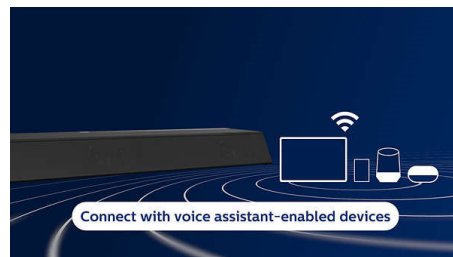

Play-Fi. Multi-room med mere

Nem Play-Fi-kompatibilitet gør denne soundbar til stjernen i din multi-room-opsætning. Du kan synkronisere Play-Fi-kompatible højttalere for at få multi-room-lyd eller endda skabe et ægte surround sound-system – alt sammen via Philips Sound-appen eller Play-Fi-appen.

Alle dine foretrukne kilder

Til musik giver Spotify Connect dig mulighed for at streame Spotifys bedste signal via Wi-Fi. Du kan også streame afspilningslister med høj opløsning fra din mobilenhed via Apple AirPlay 2 eller Bluetooth. Til film og spil giver 4K pass-through dig mulighed for at tilslutte 4K HDR-videokilder uden tab af opløsning.

HDMI eARC

Gå ikke på kompromis med lyden, når du er fordybet i handlingen. Denne soundbar er kompatibel med HDMI eARC, en højhastighedsforbindelse, der giver dig mulighed for at opleve den fulde effekt af avancerede lydformater som Dolby Atmos. Soundbaren har også to HDMI-indgange.

TAB8405/10

Opretter forbindelse til stemmeassistenter

Bed enheder med Alexa eller enhver højttaler, der fungerer sammen med Google Assistant, om at afspille musik via soundbaren. Foretrækker du Siri? Denne soundbar fungerer med Apple AirPlay 2, så du kan også spørge hende. Skru op for musikken. Spring numre over. Alt sammen fuldstændig håndfrit.