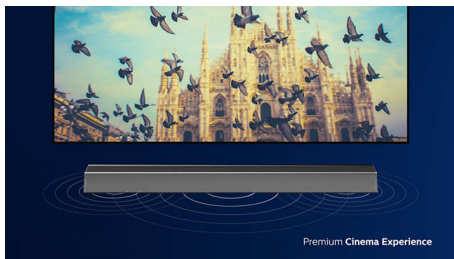

Pak ud. Tilslut. Nyd.

- 4K pass-through. To HDMI-indgange
- HDMI eARC. Få glæde af de nyeste surround-lydformater
- Play-Fi. Fra multi-room-lyd til surround sound
- Spotify Connect. Bluetooth. Apple AirPlay 2. Optisk indgang

Den lyd, du vil have, til det indhold, du elsker

- 2.1 kanaler. 200 W RMS. Maks. 240 W (10 % THD)
- Dolby Atmos. Øg spændingen
- Smart soundbar. Lyd i biografkvalitet
- Stadium EQ-tilstand. Som at være der

PHILIPS

Soundbar 2.1 med trådløs subwoofer

Trådløs subwoofer med maks. 240 W Dolby Atmos®, DTS Play-Fi-kompatibelt, Forbinder til stemmeassistenter

Vigtigste nyheder

Lyd i biografkvalitet

Denne soundbar bringer en ny dimension af lyd til alt, hvad du ser, og hvert eneste nummer, du elsker. 2.1 kanaler gør lydspor fyldigere, effekter mere tordnende og dialog tydeligere. Den indbyggede subwoofer gør enhver eksplosion og hvert eneste beat mere kraftfuld.

Dolby Atmos

Få mere drama, uanset hvad du ser. Denne Dolby Atmos-kompatible soundbar gengiver både dybde og højde og skaber virtuel tredimensionel surroundlyd, der flyder over og omkring dig.

Stadium EQ-tilstand