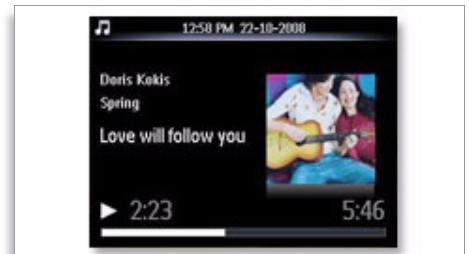

Kuvien katselu ja musiikin/radion toisto samaan aikaan

Voit katsella valokuvia samaan aikaan, kun kuuntelet lempimusiikkiasi tai FM-radiokanavaa. Valitse valikosta kuvan ja musiikin toistaminen yhdessä ja nauti molemmista samanaikaisesti. Philips-kelloradiossa on USB-portti ja SD-muistikorttipaikat, joten voit toistaa MP3- ja WMA-musiikkia kelloradiolla ja katsella kuvia LCD-näytössä.