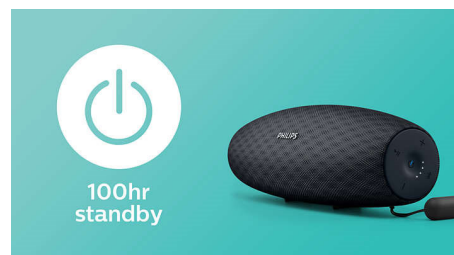

BT7900B/00

Points forts

Deux haut-parleurs en face avant

L'enceinte EverPlay ne fait aucun compromis en matière de qualité du son. Avec ses deux haut-parleurs en néodyme, elle produit un son clair, puissant et naturel, aux basses profondes. Elle est idéale pour tous les styles de musique, que le volume soit élevé pour une fête, ou réduit pour un moment de détente.

Profitez de votre musique sans fil

Le Bluetooth® est une technologie de communication sans fil fiable et peu gourmande en énergie qui permet une connexion sans fil facile à un iPod/iPhone/iPad ou d'autres appareils Bluetooth® tels que des smartphones, des tablettes ou même des ordinateurs portables. Ainsi, cette enceinte

pourra diffuser facilement sans fil vos musiques préférées ainsi que le son de vos jeux et vidéos.

Portée Bluetooth® de 30 m

Déplacez-vous en toute liberté avec votre smartphone, sans risque de coupures. L'enceinte EverPlay offre une connexion Bluetooth® incroyablement stable et étendue, avec une portée pouvant atteindre 30 mètres et une vitesse trois fois supérieure aux normes du secteur. Elle est équipée d'un filtre antiparasite de fréquence radio et d'une antenne haute sensibilité pour réduire les interférences externes.

100 h en veille

Le mode veille intelligent de l'enceinte EverPlay offre une autonomie incroyable de 100 heures. Réveillez l'enceinte tout simplement depuis votre smartphone.

Microphone intégré

Avec son micro intégré, cette enceinte permet également de prendre des appels en mains libres. Lorsque l'on vous appelle, la musique est mise en pause, et vous pouvez parler via l'enceinte. Réalisez une conférence