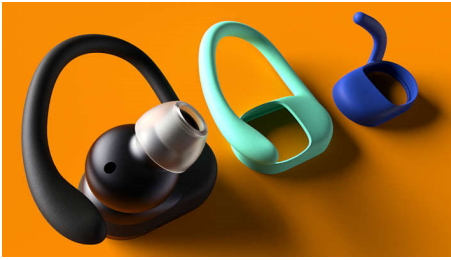

Bezpieczeństwo w każdej sytuacji.

- Elastyczne dopasowanie. Zakładki na uszy lub elastyczne skrzydełka
- Słuchaj swojego ciała z czujnikiem tętna
- Idź na całość, zachowaj świeżość. Czyszczenie UV
- Odporność na kurz i wodę klasy IP57

Od ulubionej playlisty po ważny telefon

- Przywróć dźwięki otoczenia, kiedy chcesz – z trybem Awareness
- Przełączaj się między słuchawkami, kiedy chcesz – z trybem mono
- Dźwięk dostosowany do uprawiania sportu. Neodymowe przetworniki akustyczne 9 mm
- Dotykowe elementy sterujące. Wbudowany mikrofon. Łatwe parowanie

PHILIPS

Zalety

Zakładki na uszy lub skrzydełka

Zdejmowane elastyczne skrzydełka zapewniają pewne dopasowanie podczas treningów o niskim i średnim natężeniu. Zdejmowane zakładki na uszy zapewniają, że słuchawki pozostaną na swoim miejscu podczas cięższych treningów. Wybierz kolor zakładki na uszy lub skrzydełka, które pasują do Twojego stylu.

Design

- Kolor: Czarny
- Sposób noszenia: Dokanałowe
- Element łączący ucho: Silikon
- Dopasowanie do ucha: Dokanałowe
- Typ dopasowania do ucha: Zacpek na ucho, Silikonowa końcówka douszna, Kończówka skrzydełka