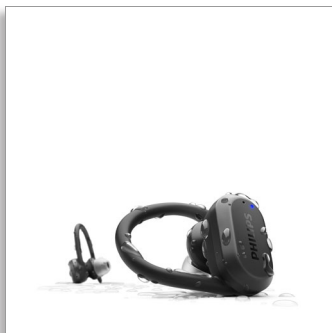

Philips
Sportowe słuchawki
bezprowadowe true
wireless

Dopasowanie dokanałowe

Monitor tętna
Zakładki na uszy lub skrzydełka
Czyszczenie UV

TAA7306BK

Trenuj mądrzej

Biegaj szybciej. Skacz wyżej. Te sportowe słuchawki bezprzewodowe true wireless są wyposażone w odłączane zakładki na uszy, które zapewniają doskonałe dopasowanie. Energetyzujący dźwięk pozwala skupić się na treningu, a wbudowany czujnik tętna pomaga trenować w rytm Twojego ciała.

Od siłowni po ulicę

- Magnetyczne etui z funkcją ładowania. Do 24 godzin odtwarzania
- 6 godzin odtwarzania po jednym naładowaniu
- Ładuj przez 15 minut i trenuj dodatkową godzinę
- Monitoruj swoją wydajność i nie tylko. Aplikacja Philips Headphones

Bezpieczeństwo w każdej sytuacji.

- Elastyczne dopasowanie. Zakładki na uszy lub elastyczne skrzydełka
- Słuchaj swojego ciała z czujnikiem tętna
- Idź na całość, zachowaj świeżość. Czyszczenie UV
- Odporność na kurz i wodę klasy IP57