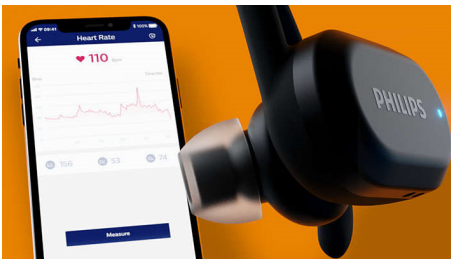

PHILIPS

Zalety

Zakładki na uszy lub skrzydełka

Zdejmowane elastyczne skrzydełka zapewniają pewne dopasowanie podczas treningów o niskim i średnim natężeniu. Zdejmowane zakładki na uszy zapewniają, że słuchawki pozostaną na swoim miejscu podczas cięższych treningów. Wybierz kolor zakładki na uszy lub skrzydełka, które pasują do Twojego stylu.

Monitor tętna

Trenuj mądrzej dzięki czujnikowi tętna, który jest zgodny z popularnymi aplikacjami fitness i aplikacją Philips Headphones. Jeśli wybrana aplikacja obsługuje aktualizacje na bieżąco, podczas treningu usłyszysz w słuchawkach odczyty tętna. Będziesz wiedzieć, kiedy możesz dać z siebie więcej, a kiedy należy odpuścić.