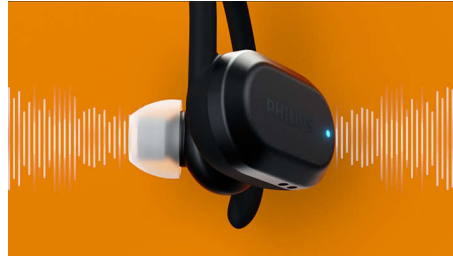

Tryb Awareness

Chcesz porozmawiać ze swoimi znajomymi na siłowni? Włącz tryb Awareness i rozmawiaj bez zdejmowania słuchawek. Jeśli musisz odebrać telefon, tryb mono umożliwi rozmowę przy użyciu jednego elementu dousznego, a także przełączanie się między słuchawkami dousznymi bez utraty słowa.