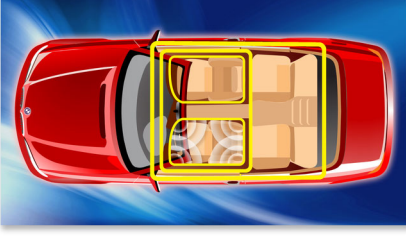

Otomobilinize uyum sağlayan tasarım

- Mükemmel görüntü veren yüksek kontrastlı LCD
- Hırsızlığa karşı çıkarılabilir ön panel

PHILIPS

Özellikler

Music Zone

Philips'in yenilikçi Music Zone teknolojisi, sürücü ve yolcuların müziğin keyfini tam da sanatçının duymasını istediği şekilde, daha canlı bir mekan etkisiyle sürmesini sağlar. Kullanıcılar, araç içinde en iyi ses odağını elde etmek için müzik dinleme alanlarını sürücüdün yolculara ve eski haline kolaylıkla değiştirebilir. Özel bir bölge kontrol düğmesi üç ön ayar sunar: Sol, Sağ ve Ön (ve Tümü). Böylece hem yalnız hem de yolcularınızla birlikteyken, dinleme ihtiyaçlarınıza uyacak değişiklikleri kolayca ve dinamik bir biçimde yapabilirsiniz.