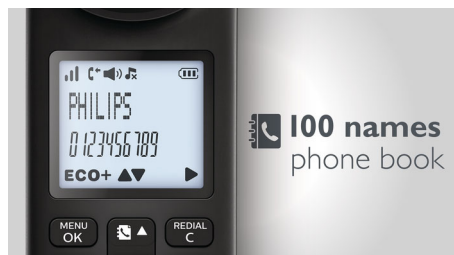

Agenda com 100 nomes

Tenha sempre disponíveis os números das pessoas de que mais gosta: guarde até 100 contactos favoritos na sua agenda.