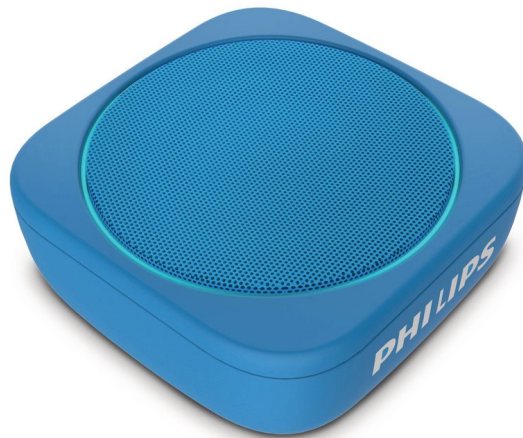

Philips  
speaker portabel nirkabel

Bluetooth  
Biru

BT150A

## Pesta kolam renang. Pesta pancuran. Pesta apa pun.

Di mana pun. Kapan pun. Speaker Bluetooth tahan air ini memiliki bass yang solid dalam kemasan mungil dan menghadirkan suara yang menggelegar. Bisa digunakan selama delapan jam dan audio-in. Apa pun pestanya, sesuaikan dengan keinginan Anda.

### **Naikkan volumenya. Di kolam renang. Di pancuran.**

- Kedap air hingga jarak 1 m maksimum 30 menit. Berstandar-IPX7
- Speaker 1,5" jangkauan-penuh. Radiator pasif meningkatkan bass
- Fungsi anti-klip. Putar keras tanpa distorsi
- 8 jam waktu pemutaran. Pengisian daya USB. Kabel Mikro USB disertakan

## Desain dan lapisan

- Warna: Biru