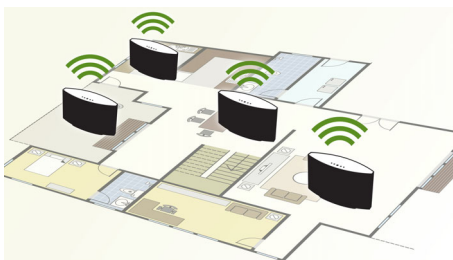

Multiroom-høytalere til hele familien

- Spill av musikk fra én høytaler eller fra alle høytalerne samtidig
- Philips companion-appen gjør det enkelt å sette opp trådløse høytalere

Trykk på én knapp

- Trykk på avspillingsknappen for å fortsette der du slapp
- Bytt fra rom (høytaler A) til rom (høytaler B)
- Trykk på avspillingsknappen for at musikken skal følge deg

Naturlig klar lyd

- Naturlig og klar lyd med to drivere for hi-fi-entusiaster

PHILIPS

Høydepunkter

Spotify som fjernkontroll

Med Spotify Connect kan du enkelt finne og spille av musikk i ethvert rom i huset ved å bruke smartenheten som fjernkontroll. Direkte Spotify-tilkobling gjør det mulig å spille av musikk rett fra skyen, slik at smartenheten kan brukes til telefonsamtaler, videoer eller utenfor rekkevidde uten å forstyrre musikkavspillingen. Dette er dessuten mer batterivennlig da musikken krever mindre strøm. Du har tilgang til alle de flotte Spotify-funksjonene fra ferdige spillelister til den høye samplingfrekvensen – alt du trenger for å oppdage ny musikk og lytte til det du liker.

Multiroom-høytalere

Multiroom-høytalerne gir deg muligheten til å spille av musikk i ett rom eller i mange rom samtidig. Musikken kan dermed følge etter deg eller holde seg på ett sted. Alle i huset kan spille av musikk på en hvilken som helst høytaler, og flere høytalere kan legges til systemet trådløst og enkelt.