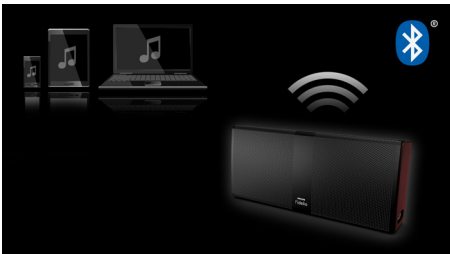

Versatilidade avançada

- Transmissão de música sem fios via Bluetooth
- Porta USB para carregar qualquer dispositivo móvel
- O nível da bateria é apresentado automaticamente quando toca no altifalante
- Entrada de áudio para fácil ligação a quase todos os dispositivos electrónicos

PHILIPS
Fidelio

Altifalante portátil sem fios

Bluetooth® Porta USB para carregamento, Bateria recarregável, 20 W, estéreo c/ distribuidor de graves

P8BLK/10

Destques

Diafragmas de qualidade

Apesar de um volume acústico muito compacto, os graves são sólidos e surpreendentemente profundos, permitindo-lhe desfrutar de todos os tipos de músicas. Isto é conseguido utilizando uma combinação de um woofer de gama total de alta potência e um radiador passivo de grande área por canal, tudo dentro de uma estrutura muito rígida que não perde qualquer energia dos graves. A grande massa móvel do radiador passivo permite sintonizar o sistema para uma frequência muito baixa de 80 Hz, enquanto impede a turbulência de ar que seria gerada num design com orifícios. Sinta o ritmo da música, não perca nenhuma batida.

Amplificador de alto desempenho

A intensidade do som e a dinâmica são ótimas, graças a um amplificador de alto desempenho combinado com 4 transdutores de alta eficiência. Os woofers foram concebidos à medida para este produto exclusivo e têm um elevado factor de força, o que resulta num som dinâmico e impressionante a todos os níveis de audição. A música é animada, dinâmica e agradável em todas as circunstâncias.

Transmissão de música sem fios

O Bluetooth é uma tecnologia de comunicação sem fios de curto alcance que oferece fiabilidade e

eficiência energética. A tecnologia permite uma fácil ligação sem fios ao iPod/iPhone/iPad ou a outros dispositivos Bluetooth, como smartphones, tablets ou computadores portáteis. Assim, pode desfrutar facilmente da sua música favorita e de som de vídeos ou de jogos através deste altifalante via ligação sem fios.