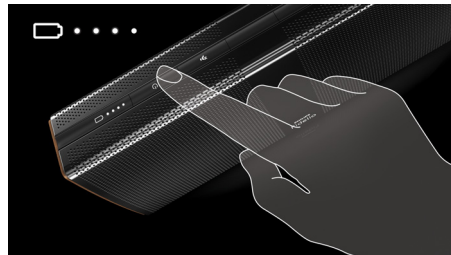

Nível da bateria

Toque levemente no altifalante e este apresentará o nível da bateria.

Especificações

Compatibilidade

- iPad: iPad 1, iPad 2, novo iPad
- iPhone: iPhone 3, iPhone 3GS, iPhone 4, iPhone 4S
- iPod touch: 3.ª geração ou posterior
- tablets e smartphones Android
- outro dispositivo com Bluetooth

Altifalantes

- Melhoramento do altifalante: Radiador de Graves wOOx
- Diafr. altifalantes: 2 woofers de gama total de 2,5"
- Potência de saída (RMS): 20 W

Acessórios

- Acessórios incluídos: Adaptador CA-CC, Guia de instalação rápida, Certificado de garantia, Folheto de garantia mundial

Conectividade

- Perfis Bluetooth: A2DP
- Gama Bluetooth: Linha de visão: 10 m
- Entrada de áudio (3,5 mm)
- Carregamento por USB

Dimensões

- Dimensões do produto (LxPxA): 287 x 63 x 127 mm
- Dimensões da embalagem (LxPxA): 326 x 101 x 224 mm

Alimentação

- Alimentação: 100-240 V CA, 50/60 Hz
- Tipo de bateria: Iões de lítio (incorporada)
- Tempo de funcionamento a bateria: 8 hr

Data de publicação
2014-08-09

Versão: 6.0.6

12 NC: 8670 000 96395
EAN: 08 71258 16628 51

© 2014 Koninklijke Philips N.V.
Todos os direitos reservados.

Todas as especificações estão sujeitas a alterações sem aviso prévio. As marcas comerciais são propriedade de Koninklijke Philips N.V. ou dos respectivos detentores.

www.philips.com