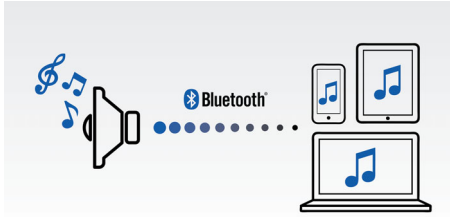

Sukurtas pasiimti kartu

- Tvirta konstrukcija ir ilgas dirželis aktyviam naudojimui
- Integruota įkraunama baterija geresniam portabilumui

Modernus universalumas

- Belaidis muzikos srautinis perdavimas per „Bluetooth“
- Susiekite keletą BR-1Xs ir mėgaukitės galingesniu muzikos sistemos garsu
- Integruotas mikrofonas, kad galėtumėte kalbėtis telefonu įjungę garsiakalbį
- Naudodami garso įvestį paprasčiau atkursite muziką iš nešiojamųjų įrenginių

PHILIPS

Ypatybės

Belaidis muzikos srautinis perdavimas

„Bluetooth“ yra trukdžiams atspari ir mažai energijos naudojanti nedidelio atstumo belaidžio ryšio technologija. Naudojant šią technologiją galima lengvai belaidžiu ryšiu prisijungti prie „iPod“ / „iPhone“ / „iPad“ arba kitų „Bluetooth“ įrenginių, tokių kaip išmanieji telefonai, planšetiniai kompiuteriai arba net nešiojamieji kompiuteriai. Todėl per šį garsiakalbį be jokių laidų galite mėgautis mėgstama muzika, vaizdo įrašų arba žaidimų garsu.

„wOOx™“ technologija

„wOOx“ technologija yra revoliucinė garsiakalbių koncepcija, leidžianti išgirsti ir pajauti žemuosius dažnius, kurie yra sodresni nei bet kokios kitos garso sistemos. Specialios garsiakalbių tvarkyklės veikia harmoningai su „wOOx“ žemųjų dažnių spinduliuotuvu, o tikslus pagrindinės tvarkyklės ir aukštų dažnių siūstuvo nustatymai užtikrina sklandų perėjimą nuo žemų-vidutinių prie aukštų dažnių. Dvigubas sustabdymas ir visiškai simetriška sumuštinio konstrukcija perteikia žemus ir tikslus žemuosius dažnius be regimų iškraipymų. „wOOx“ sukuria ypač gilius ir dinamiškus žemuosius dažnius, naudojant visą garsiakalbio dėžės garšą, ir padidina muzikos poveikį.