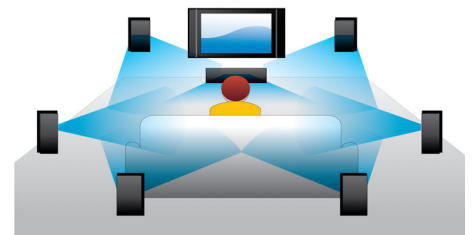

Dolby TrueHD in DTS-HD MA

DTS-HD Master Audio in Dolby TrueHD ustvarjata 7.1-kanalni najnatančnejši zvok s plošč Blu-ray. Razlike med reproduciranim zvokom in studijskim izvirnikom so neopazne, zato slišite pristen zvok, kot so si ga zamislili ustvarjalci. DTS-HD Master Audio in Dolby TrueHD dopolnjujeta razvedrilo v visoki ločljivosti.

USB 2.0

Univerzalno zaporedno vodilo ali USB je industrijski standard, ki omogoča hitro in enostavno povezavo zunanijih naprav z računalnikom, zabavno elektroniko in mobilnimi napravami. USB 2.0 zagotavlja boljše in hitrejšo delovanje – je do 40-krat hitrejši kot USB 1.0 in ga odlikuje hitrost prenosa podatkov 480 Mb/s v primerjavi s prvotno hitrostjo 12 Mb/s. Ko napravo vključite, se konfiguracija opravi samodejno. Prek USB 2.0 lahko enostavno povežete prenosne naprave USB ali trde diske, izberete film, glasbo ali fotografije in začnete s predvajanjem.