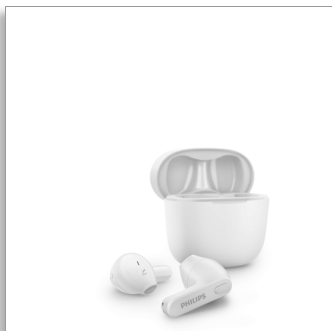

Philips  
Căști true wireless

Căștile stau în pavilionul urechii

Toc de încărcare foarte mic  
Protecție împotriva apei IPX4  
Până la 18 ore de redare

TAT2236WT

## Toc extrem de subțire. Potrivire confortabilă.

Aceste căști true wireless rezistente la stropire și la transpirație te însoțesc oriunde mergi! Tocul de încărcare încapă în buzunarul blugilor. Elementele intraauriculare stau în pavilionul urechii – perfect dacă nu îți place senzația de vârfuri auriculare în canalul auricular.