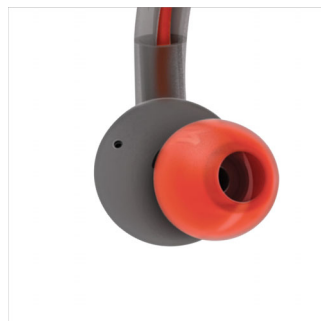

พลังเสียงที่หนักแน่น

จะมีอะไรดีไปกว่าบทเพลงที่หนักแน่นให้คุณได้สนุกไปพร้อมๆ กับจังหวะการออกกำลังกายด้วยชุดหูฟัง ActionFit เสียงเพลงของคุณจะเต็มเปี่ยมด้วยพลังแห่งเสียงเบสที่ทุ้มลึกและเป็นแบบไดนามิกที่จะแต่งเติมจังหวะให้แก่งทุกกิจกรรมของคุณเพื่อมอบประสบการณ์ที่ดื่มด่ำมากยิ่งขึ้นให้คุณ