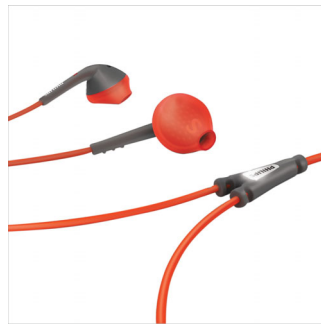

สายเคเบิล Kevlar ที่แข็งแรง

ชุดหูฟัง ActionFit ของคุณออกแบบมาเป็นพิเศษเพื่อความทนทานและแข็งแรง สายเคเบิลเคเบิล Kevlar ได้รับการปกป้องจากการฉีกขาดและแตกหัก และยังทนทานต่อสภาพแวดล้อมที่สมบุกสมบันและการออกกำลังกายที่หนักหน่วงได้