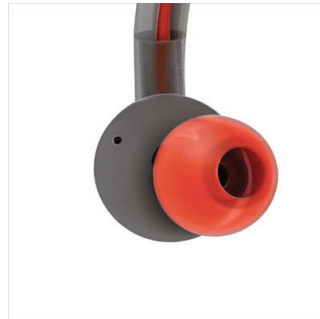

พลังเสียงที่หนักแน่น

จะมีอะไรดีไปกว่าบทเพลงที่หนักแน่นให้คุณได้สนุกไปพร้อมๆ กับจังหวะการออกกำลังกายด้วยชุดหูฟัง ActionFit เสียงเพลงของคุณจะเต็มเปี่ยมด้วยพลังแห่งเสียงเบสที่ทุ้มลึกและเป็นแบบไดนามิกที่จะแต่งเติมจังหวะให้แก่งทุกกิจกรรมของคุณเพื่อมอบประสบการณ์ที่ดื่มด่ำมากยิ่งขึ้นให้คุณ