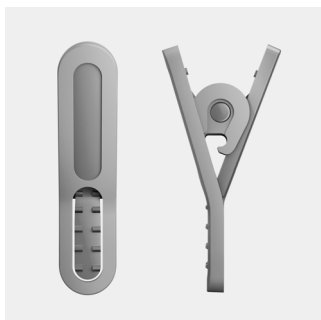

Serre-câble

Un serre-câbles est inclus avec le casque ActionFit. Il vous évite d'être gêné par le câble pendant que vous faites du sport.

Housse de transport sport

Housse de transport sport pour un rangement facile