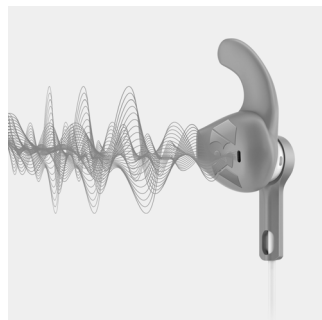

Choix entre 3 tailles d'embouts

3 tailles d'embouts pour un maintien optimal

Design ultra-léger de 4,3 g*

Pesant à peine 4,3 g, les écouteurs sport ActionFit sont si légers et confortables que vous oublierez même que vous les portez. Idéal pour se motiver sur les derniers kilomètres.

Serre-câble

Un serre-câbles est inclus avec le casque ActionFit. Il vous évite d'être gêné par le câble pendant que vous faites du sport.

Housse de transport sport

Housse de transport sport pour un rangement facile

Un son d'excellente qualité

Les haut-parleurs de 8,6 mm en néodyme diffusent un son d'excellente qualité, pour vous encourager à donner le meilleur de vous-même.

Câble renforcé en Kevlar®

Le câble renforcé en Kevlar® du casque est si robuste qu'il résiste aux séances de sport les plus intenses.

Stabilisateur

Les écouteurs intègrent des stabilisateurs en caoutchouc qui les maintiennent dans vos oreilles. Vous n'avez aucun souci à vous faire : ils ne tomberont pas.

Isolation phonique

Les écouteurs intra-auriculaires épousent parfaitement le canal auditif, pour une excellente isolation phonique. Nos tubes acoustiques ovales bénéficient d'une optimisation ergonomique vous garantissant un confort exceptionnel.