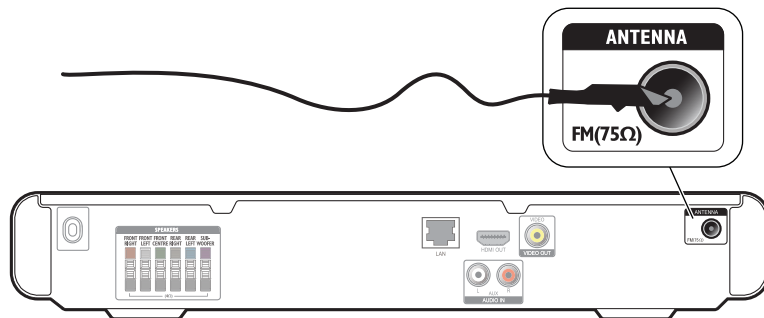

PHILIPS

1

1

2

3

2

Video Setup	Menu Language	English
Audio Setup	Audio	•
Network Setup	Subtitle	•
EasyLink Setup	Disc Menu	•
Preference Setup	Parental Control	•
Advanced Setup	Screen Saver	•
	Auto Subtitle Shift	•
	Change Password	•

Menu Language	Auto
Audio	English
Subtitle	Español
Disc Menu	Português
Parental Control	
Screen Saver	
Auto Subtitle Shift	
Change Password	

3

DISC

FM

Evite o uso prolongado do aparelho com volume superior a 85 decibéis, pois isto poderá prejudicar a sua audição.
Potência total de saída de 800W RMS (10% THD)