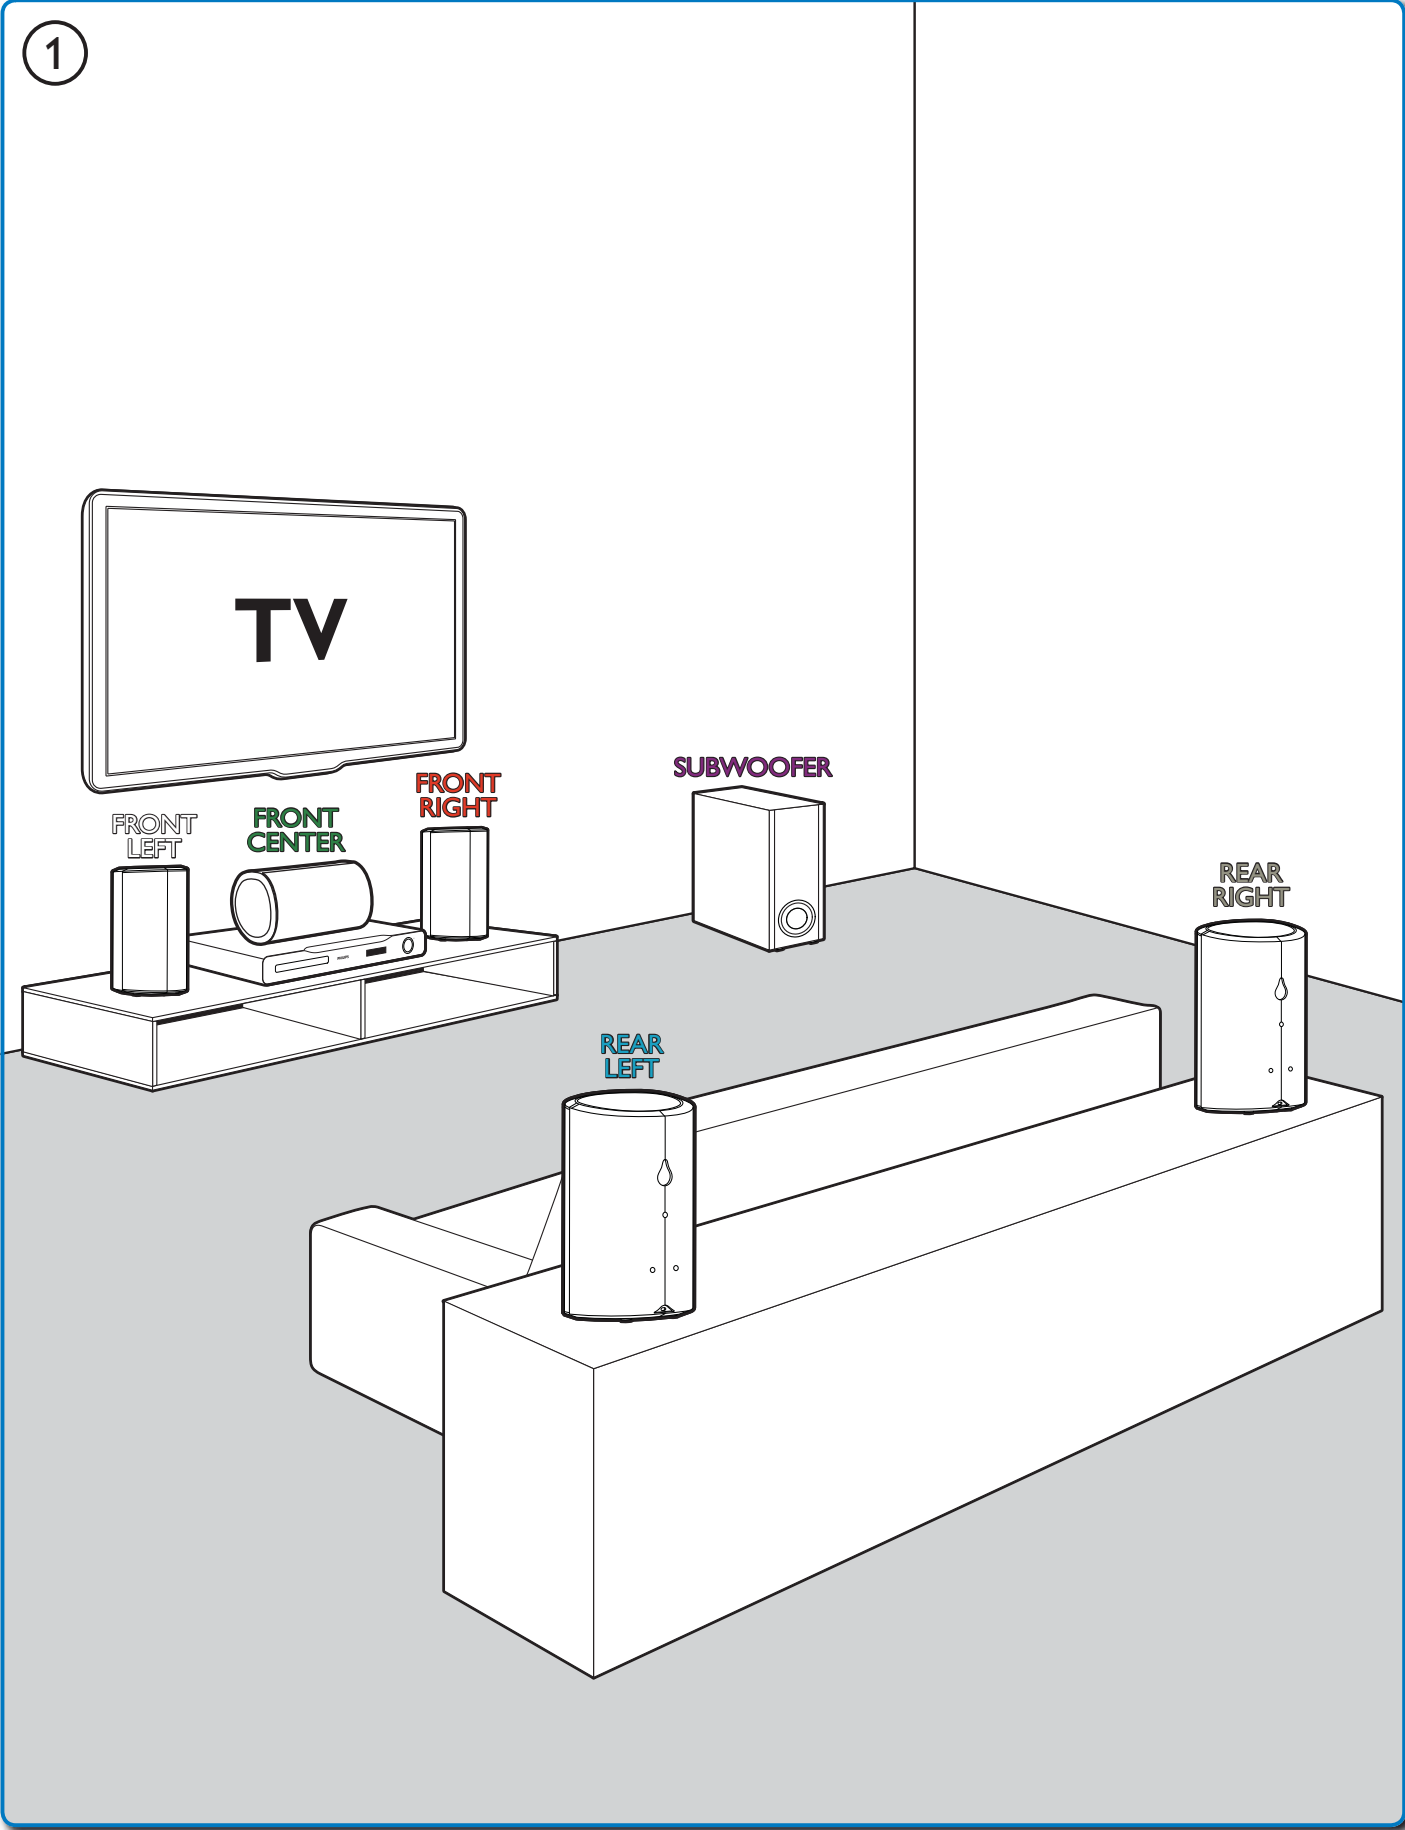

Registre seu produto e obtenha suporte em
www.philips.com/welcome

HTS3560

Quick Start

PHILIPS

FM Antenna

Power cord

Video cord

HDMI cord

PHILIPS

1

1

2

3

2

Video Setup	Menu Language	English
Audio Setup	Audio	•
Network Setup	Subtitle	•
EasyLink Setup	Disc Menu	•
Preference Setup	Parental Control	•
Advanced Setup	Screen Saver	•
	Auto Subtitle Shift	•
	Change Password	•