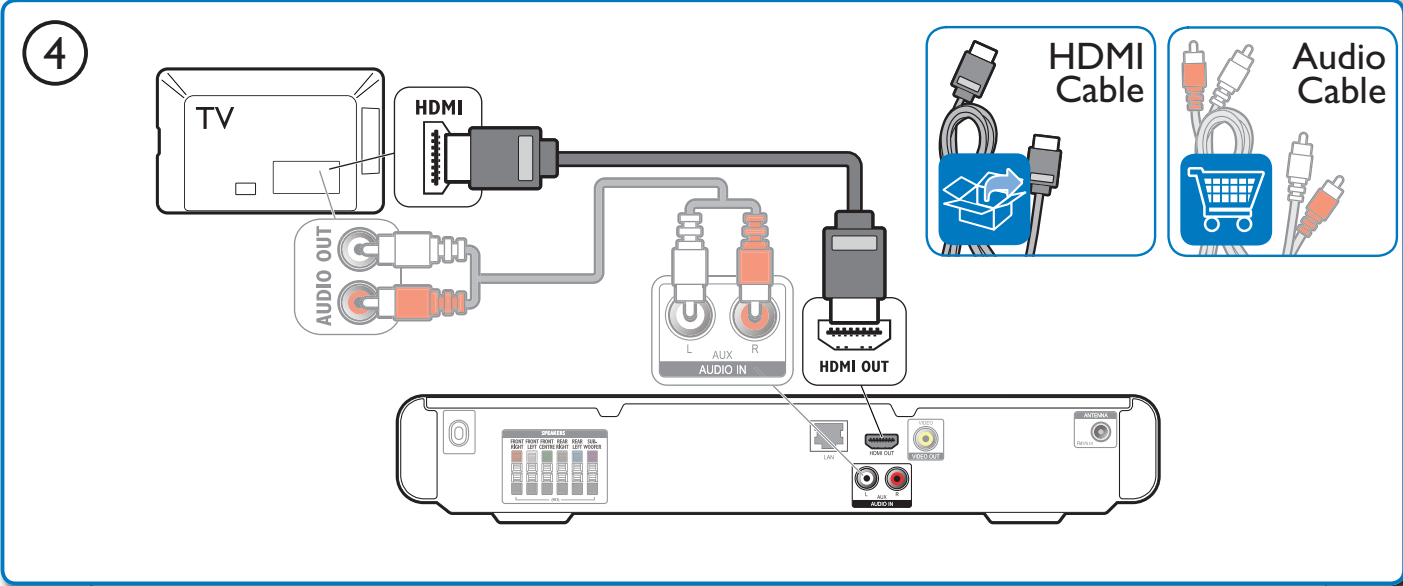

PHILIPS

1

1

2

3

2

Video Setup	Menu Language	English
Audio Setup	Audio	•
Network Setup	Subtitle	•
EasyLink Setup	Disc Menu	•
Preference Setup	Parental Control	•
Advanced Setup	Screen Saver	•
	Auto Subtitle Shift	•
	Change Password	•

Menu Language	Auto
Audio	English
Subtitle	Español
Disc Menu	Português
Parental Control	
Screen Saver	
Auto Subtitle Shift	
Change Password	

3

DISC

FM

Evite o uso prolongado do aparelho com volume superior a 85 decibéis, pois isto poderá prejudicar a sua audição.
Potência total de saída de 800W RMS (10% THD)