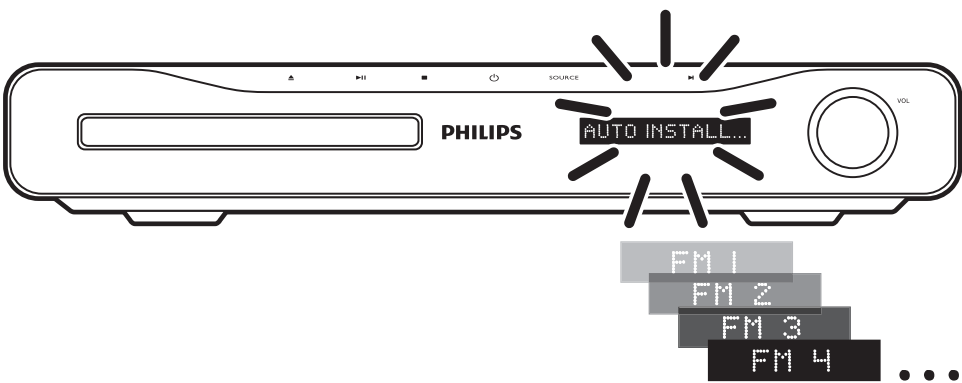

PHILIPS

1

1

2

3

2

Video Setup	Menu Language	English
Audio Setup	Audio	•
Network Setup	Subtitle	•
EasyLink Setup	Disc Menu	•
Preference Setup	Parental Control	•
Advanced Setup	Screen Saver	•
	Auto Subtitle Shift	•
	Change Password	•

Menu Language	Auto
Audio	English
Subtitle	Español
Disc Menu	Português
Parental Control	
Screen Saver	
Auto Subtitle Shift	
Change Password	

3

DISC

FM

Evite o uso prolongado do aparelho com volume superior a 85 decibéis, pois isto poderá prejudicar a sua audição.
Potência total de saída de 800W RMS (10% THD)