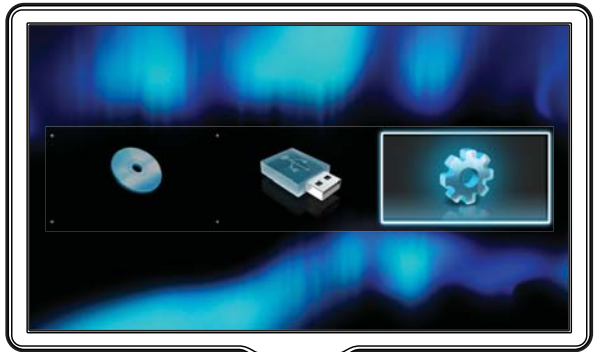

PHILIPS

1

1

2

3

2

Video Setup	Menu Language	English
Audio Setup	Audio	•
Network Setup	Subtitle	•
EasyLink Setup	Disc Menu	•
Preference Setup	Parental Control	•
Advanced Setup	Screen Saver	•
	Auto Subtitle Shift	•
	Change Password	•

Menu Language	Auto
Audio	English
Subtitle	Español
Disc Menu	Português
Parental Control	
Screen Saver	
Auto Subtitle Shift	
Change Password	

3

DISC

FM

Evite o uso prolongado do aparelho com volume superior a 85 decibéis, pois isto poderá prejudicar a sua audição.
Potência total de saída de 800W RMS (10% THD)