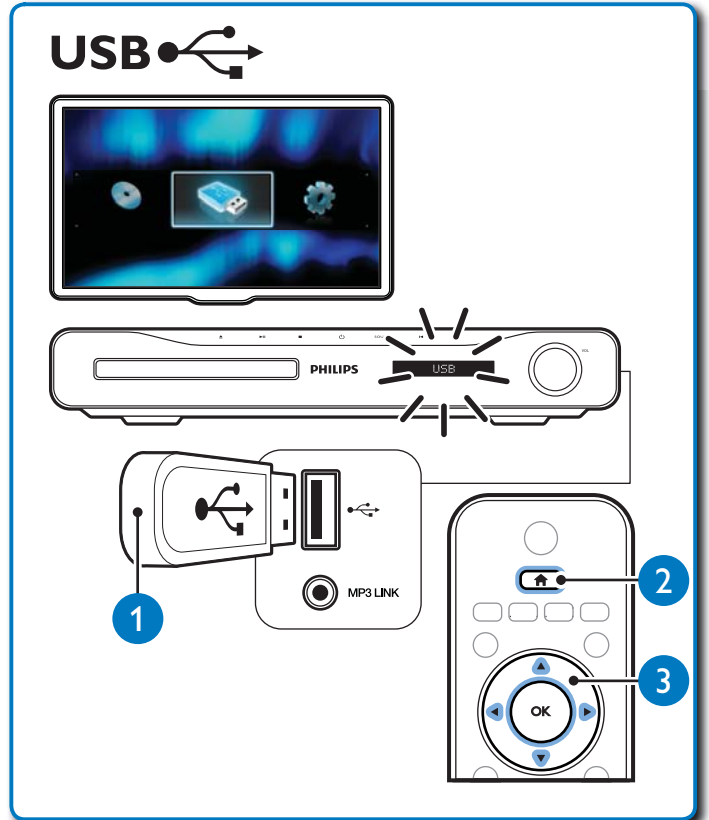

Menu Language	Auto
Audio	English
Subtitle	Español
Disc Menu	Português
Parental Control	
Screen Saver	
Auto Subtitle Shift	
Change Password	

3

DISC

FM

Evite o uso prolongado do aparelho com volume superior a 85 decibéis, pois isto poderá prejudicar a sua audição.
Potência total de saída de 800W RMS (10% THD)