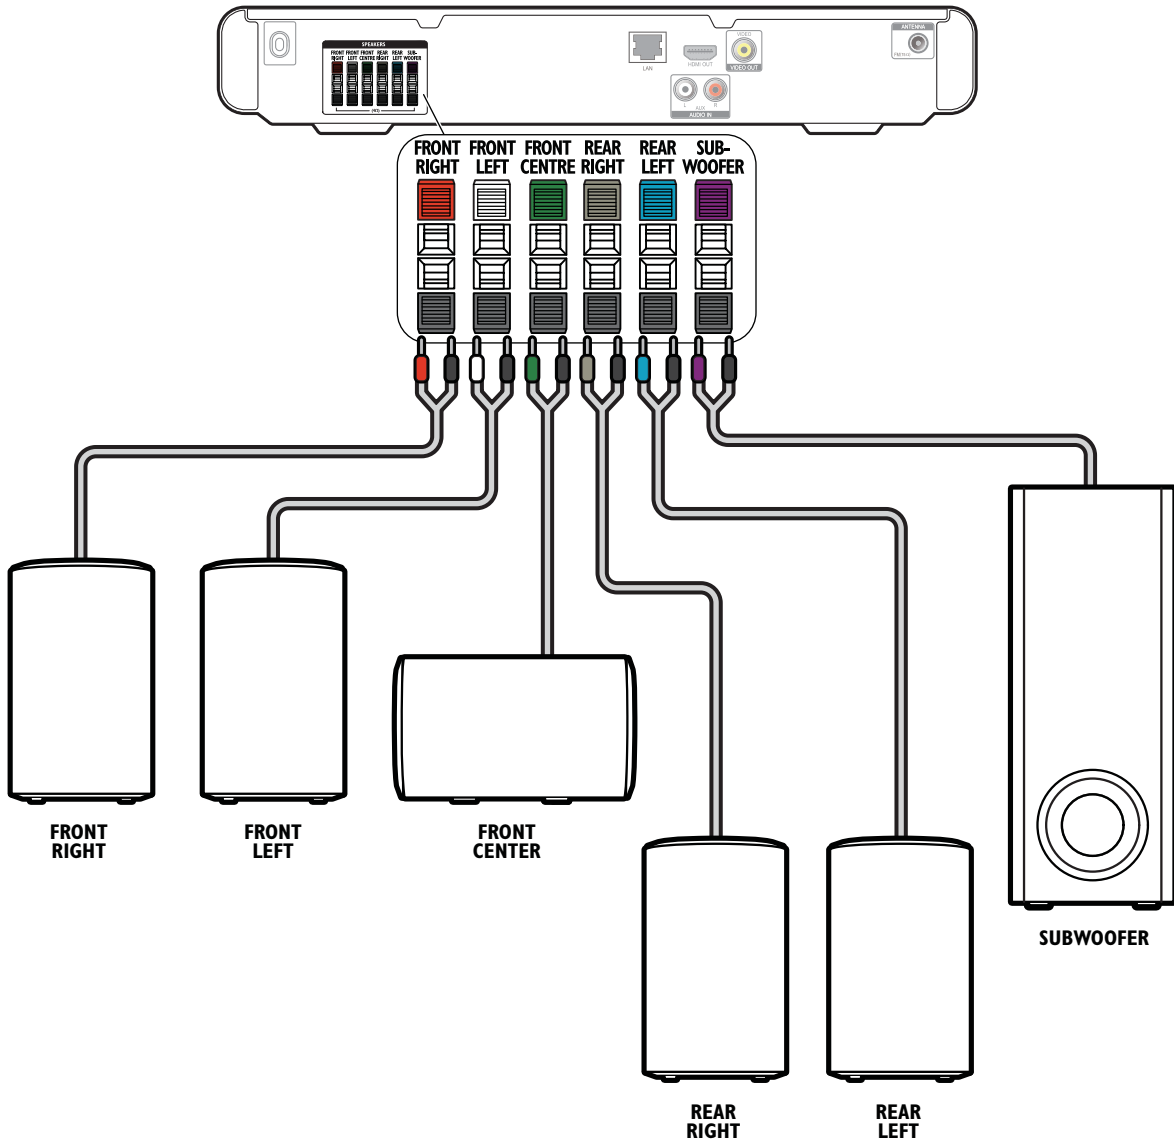

Registre seu produto e obtenha suporte em
www.philips.com/welcome

HTS3560

Quick Start

PHILIPS

FM Antenna

Power cord

Video cord

HDMI cord

PHILIPS

1

1

2

3

2

Video Setup	Menu Language	English
Audio Setup	Audio	•
Network Setup	Subtitle	•
EasyLink Setup	Disc Menu	•
Preference Setup	Parental Control	•
Advanced Setup	Screen Saver	•
	Auto Subtitle Shift	•
	Change Password	•

Menu Language	Auto
Audio	English
Subtitle	Español
Disc Menu	Português
Parental Control	
Screen Saver	
Auto Subtitle Shift	
Change Password	

3

DISC

FM

Evite o uso prolongado do aparelho com volume superior a 85 decibéis, pois isto poderá prejudicar a sua audição.
Potência total de saída de 800W RMS (10% THD)