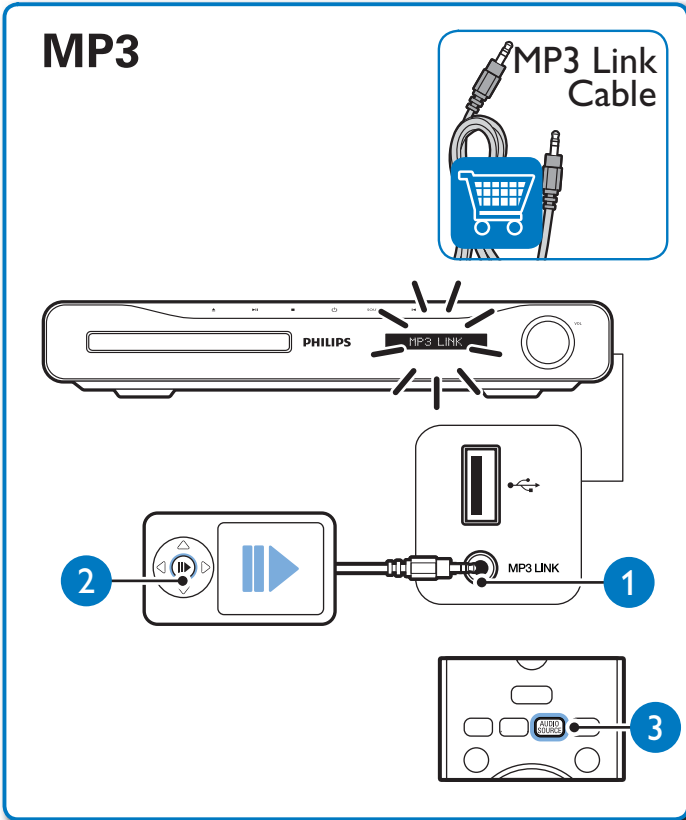

Menu Language	Auto
Audio	English
Subtitle	Español
Disc Menu	Português
Parental Control	
Screen Saver	
Auto Subtitle Shift	
Change Password	

3

DISC

FM

Evite o uso prolongado do aparelho com volume superior a 85 decibéis, pois isto poderá prejudicar a sua audição.
Potência total de saída de 800W RMS (10% THD)