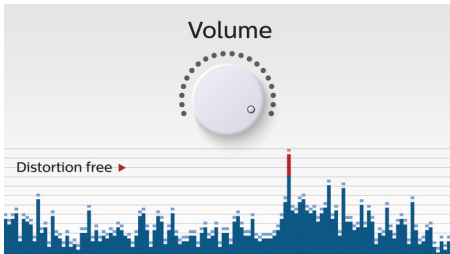

Anti-clipping-functie

Met de anti-clipping-functie kunt u muziek luider afspelen zonder dat de hoge kwaliteit verloren gaat, zelfs wanneer de batterij bijna leeg is. De functie is compatibel met ingangssignalen van 300 mV tot 1000

mV en beschermt uw luidsprekers tegen schade door vervorming. Deze luidspreker werkt met anti-clipping via een speciale audio limiter IC. Hiermee wordt het muzieksignaal gecontroleerd wanneer het door de versterker gaat en worden pieken binnen het bereik gehouden, zodat audiovervorming door clipping wordt voorkomen zonder het volume te beïnvloeden. Hoe leger de batterij, hoe minder muzikale pieken een luidspreker kan voortbrengen, maar dankzij de anti-clipping-functie worden pieken door een bijna lege batterij verminderd.