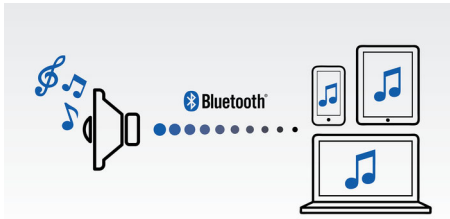

Indrukwekkend geluid

- Anti-clipping-functie voor luide, vervormingsvrije muziek
- Geavanceerde audioprestaties met een slank ontwerp

Eenvoudig in gebruik

- Draadloos muziek streamen via Bluetooth
- Wissel direct van muziek tussen 2 apparaten met MULTIPAIR
- Ingebouwde microfoon voor handsfree telefoneren
- Audio-ingang voor gemakkelijke aansluiting op vrijwel elk elektronisch apparaat

Ontworpen voor onderweg

- Ingebouwde oplaadbare batterij zodat u overal muziek kunt afspelen

PHILIPS

Kenmerken

Draadloos muziek streamen

Bluetooth is een draadloze communicatietechnologie met een kort bereik, die zowel robuust als energiezuinig is. De technologie maakt een eenvoudige draadloze verbinding mogelijk met iPod/iPhone/iPad en andere Bluetooth-apparaten, zoals smartphones, tablets of zelfs laptops. Zo luistert u eenvoudig en draadloos naar uw favoriete muziek en krijgt u prachtig geluid van video's of games via deze luidspreker.

Muziek wisselen tussen 2 apparaten

Koppelen met 2 smart devices tegelijk voor het streamen van muziek van elk willekeurig apparaat, zonder dat u steeds moet loskoppelen en opnieuw koppelen. Als u een nummer wilt afspelen op een ander apparaat, hoeft u het nummer alleen maar te pauzeren op het eerste apparaat en vervolgens een nieuw nummer te starten op een ander apparaat. Perfect voor het delen van muziek met vrienden, voor feestjes of gewoon voor het afspelen van verschillende nummers die zijn opgeslagen op verschillende apparaten. Vrienden en familie kunnen zelfs tegelijkertijd koppelen, zodat u snel elkaars muziek kunt luisteren.