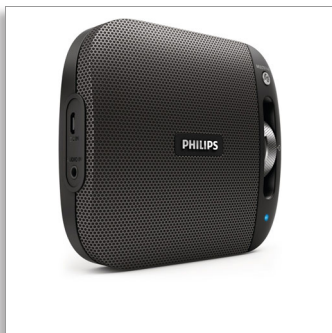

Philips
draadloze draagbare
luidspreker

Bluetooth®
met MULTIPAIR
Oplaadbare batterij
Zwart

BT2600B

Klein formaat, geweldig geluid

Geweldig geluid uit een klein, stijlvol en mobiel apparaat met aluminium details die kwaliteit uitstralen. Dankzij Bluetooth Multipair kunt u direct muziek uitwisselen tussen twee apparaten.

Indrukwekkend geluid

- Anti-clipping-functie voor luide, vervormingsvrije muziek
- Geavanceerde audioprestaties met een slank ontwerp

Eenvoudig in gebruik

- Draadloos muziek streamen via Bluetooth
- Wissel direct van muziek tussen 2 apparaten met MULTIPAIR
- Ingebouwde microfoon voor handsfree telefoneren
- Audio-ingang voor gemakkelijke aansluiting op vrijwel elk elektronisch apparaat

Ontworpen voor onderweg

- Ingebouwde oplaadbare batterij zodat u overal muziek kunt afspelen

PHILIPS

Kenmerken

Draadloos muziek streamen

Bluetooth is een draadloze communicatietechnologie met een kort bereik, die zowel robuust als energiezuinig is. De technologie maakt een eenvoudige draadloze verbinding mogelijk met iPod/iPhone/iPad en andere Bluetooth-apparaten, zoals smartphones, tablets of zelfs laptops. Zo luistert u eenvoudig en draadloos naar uw favoriete muziek en krijgt u prachtig geluid van video's of games via deze luidspreker.

Ingebouwde oplaadbare batterij

Speel uw muziek luid af - wanneer dan ook, overal. De ingebouwde oplaadbare batterij laat u genieten van uw persoonlijke muziek zonder wirwar van netsnoeren en speurtochten naar een stopcontact. Geniet nu van geweldige muziek met de vrijheid van draagbaarheid.