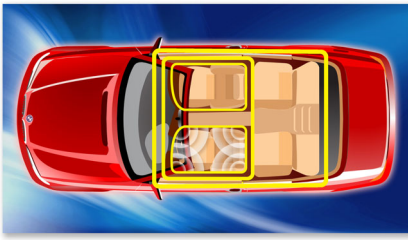

Design care se potrivește cu mașina

- LCD de contrast ridicat pentru o vizualizare perfectă
- Panou frontal detașabil pentru securitate antifurt

PHILIPS

Repere

Music Zone

Tehnologia inovatoare Philips Music Zone permite șoferului și pasagerilor să se bucure de muzică cu un efect spațial mai viu, așa cum a fost conceput de artist. Utilizatorii pot comuta zonele de ascultare de la șofer la pasageri și înapoi pentru a obține cea mai bună focalizare sonică în mașină. Un buton de comandă dedicat zonei asigură cele trei setări predefinite - stânga, dreapta și față (și toate) - astfel încât să puteți adecva nevoile dvs. de ascultare cu ușurință și dinamica, singur sau împreună cu pasagerii.