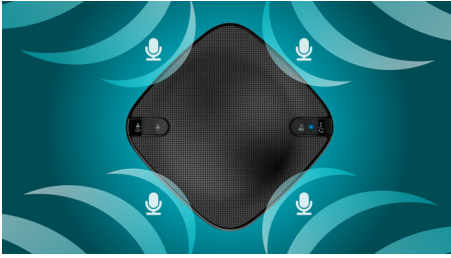

產品特點

完美的收音效果

4 個全方位咪高風帶來五米內的 360 度收音，帶來清晰自然的通話，無需提高聲音或靠近喇叭 - 即使在最惡劣的環境亦然。

先進的降噪功能

圍繞喇叭的 4 個全方位咪高風帶來改良的降噪效果，可讓多人同時參與電話會議並確保對話清晰傳達。能夠消除平穩或非平穩噪音，進行無噪音對話。

先進的回聲抑制功能

快速、先進的回聲抑制功能為您帶來前所未有的免提、全雙工模式對話，可以遠離喇叭數米。自動調節演算系統，可抑制回聲並防止喇叭到咪高風產生的怪聲，尤其適合在隔音條件差或傢俱少的大回音的房間使用，例如辦公室。

強效內置喇叭

2 吋的高靈敏度，低失真磁石喇叭用上獨特的低調錐型設計，達至大幅響應及更寬的傳播指向性。您可在房間內邊走邊講，絕不影響通話質素。此外，亦非常適合播放音樂。

先進的音效技術

先進的高清音效技術確保自然的音質