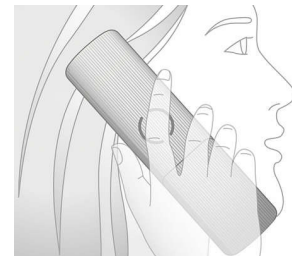

Neslystanti rankenėlė

Ragelio nugarėlė yra specialios tekstūros, todėl laikyti jums bus patogiau.

Optimalus antenos įrenginys

Mūsų optimalus antenos įrenginys užtikrina stiprų ir pastovų signalo priėmimą, net jei esate kambaryje, kuriame belaidis perdavimas yra su trukdžiais. Dabar telefonu atsilipti galite bet kurioje namo vietoje ir mėgautis ilgu, nepertraukiamu pokalbiu net jei vaikščiojate po namus.