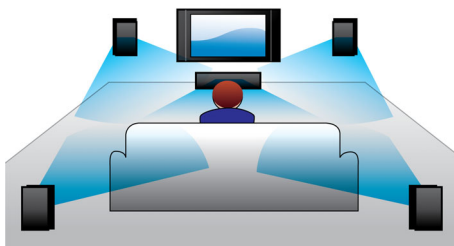

Po prostu ciesz się rozrywką

- Wejście audio umożliwia słuchanie muzyki z urządzeń iPod/iPhone/MP3
- Funkcja EasyLink umożliwia sterowanie wszystkimi urządzeniami HDMI CEC przy użyciu jednego pilota.
- Złącze HDMI do filmów o wysokiej rozdzielczości zapewnia optymalną jakość obrazu
- Odtwarzanie płyt DVD, VCD i CD oraz plików z urządzeń USB
- Certyfikat DivX Ultra zapewnia udoskonalone odtwarzanie filmów DivX

Zaprojektowane, aby wzbogacić wrażenia kinowe w Twoim domu

- Nowoczesne wzornictwo pasujące do wystroju wnętrza

PHILIPS

Zalety

Dolby Digital

Ponieważ Dolby Digital, wiodący światowy standard cyfrowego dźwięku wielokanałowego, wykorzystuje anatomie ludzkiego ucha do naturalnego przetwarzania dźwięku, użytkownik słyszy doskonałej jakości dźwięk przestrzenny i realistyczne otaczające tony.

Wejście audio

Wejście audio umożliwia łatwe odtwarzanie muzyki bezpośrednio z urządzenia iPod/iPhone/iPad, odtwarzacza MP3 lub laptopa za pomocą prostego połączenia z zestawem kina domowego. Wystarczy podłączyć urządzenie audio do wejścia audio, aby cieszyć się muzyką w najlepszej jakości dźwięku zapewnionej przez zestaw kina domowego firmy Philips.

Złącze HDMI do filmów o rozdzielczości HD

HDMI to bezpośrednie złącze cyfrowe, przez które może być przesyłany cyfrowy sygnał wideo HD, a także wielokanałowy dźwięk cyfrowy. Pominięcie konwersji na sygnał analogowy zapewnia idealną jakość obrazu i dźwięku oraz całkowite pozbycie się zakłóceń. Filmy o rozdzielczości standardowej można teraz oglądać w rozdzielczości HD, która zapewnia bardziej szczegółowy i naturalny obraz.