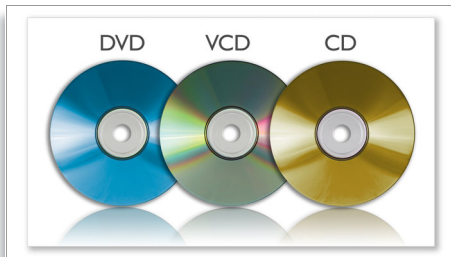

DVD, DVD+/-RW, (S)VCD, CD

Prenosný DVD prehrávač Philips je kompatibilný s väčšinou diskov DVD a CD, ktoré sú dostupné na trhu. DVD, DVD+/-R, DVD+/-RW, (S)VCD a CD – všetky z nich je možné prehrávať v DVD prehrávači. DVD+/-R je skrátenejší termín pre DVD mechaniku, ktorá dokáže prijať oba bežne používané formáty záznamu na disky DVD. Podobne mechanika

DVD+/-RW zvláda prácu s bežnými prepisovateľnými typmi diskov.