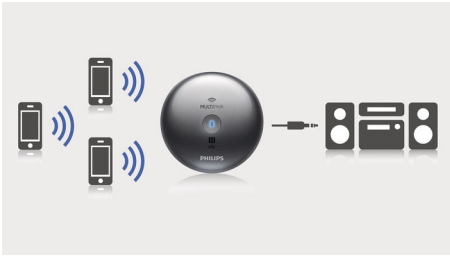

Основные особенности

MULTIPAIR

Выполняйте сопряжение одновременно с тремя смарт-устройствами и выбирайте любое из них для передачи музыки, без необходимости выполнения повторного сопряжения. Чтобы включить композицию на другом устройстве, выберите композицию и нажмите кнопку воспроизведения, при этом текущая композиция сменится на требуемую. Идеальное решение для совместного прослушивания музыки с друзьями, на вечеринках или просто для воспроизведения композиций, сохраненных на разных устройствах. Подключайте устройства своих друзей или родных и обменивайтесь мелодиями в одно мгновение.

Потоковая передача музыки из онлайн-приложений

У каждого меломана на мобильном устройстве есть любимая музыкальная служба или приложения онлайн-радио. Теперь вы можете слушать музыку из таких сервисов на своей системе Hi-Fi.

Высокое качество воспроизведения через Bluetooth®

Усовершенствованная технология Bluetooth® позволяет передавать музыку, сохраняя превосходное качество звука. Стандартный профиль Bluetooth® использует для передачи аудио базовый SBC-кодек, поэтому качество звучания может оказаться недостаточно высоким.

Однако адаптер Hi-Fi оснащен беспроводной технологией Bluetooth® с поддержкой aptX® и AAC, что обеспечивает воспроизведение мощного, насыщенного и кристально чистого звука высокого качества. Устройство совместимо со смартфонами, планшетными ПК и другими устройствами Android™ и Apple iOS последних версий. Воспроизводите музыку без проводов и наслаждайтесь высоким качеством звука.

Совместим с большинством систем Hi-Fi

Bluetooth®-адаптер Hi-Fi можно подключить практически к любой системе Hi-Fi или компьютерной АС через стандартный аналоговый разъем RCA или разъем 3,5 мм.