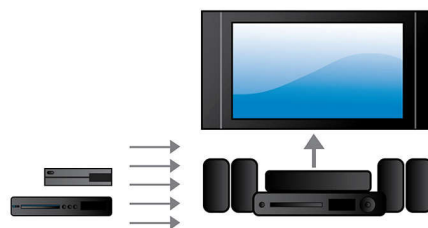

### HDMI концентратор

HDMI концентраторът осигурява допълнителни HDMI портове за удобно свързване към вашата система за домашно кино на още устройства, като игрова конзола или HD цифрова приставка (set-top box). Свържете вашите устройства чрез HDMI концентратора и се наслаждавайте на звук и картина с висока детайлност за всички ваши развлечения.