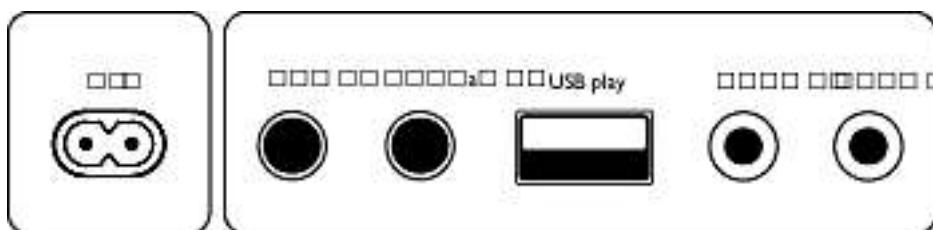

Formats audio pris en charge

- Bluetooth®: SBC
- USB: MP3, WAV, WMA, FLAC

Pratique

- Karaoké: contrôle de l'écho, Volume micro, atténuateur vocal, Modificateur vocal
- Réglage du volume: Interrupteur Tact

- Effet lumineux: Oui, jeux de lumière de l'enceinte, lumière stroboscopique
- Contrôle de la guitare
- Écran: LED

Compatibilité

- Commande par application sur smartphone/tablette: Non

Alimentation

- Capacité de la pile: 4 400 mAh, 7,4 V
- Alimentation: 100-240 V CA, 50/60 Hz
- Type de batterie: Lithium-ion (intégrée)
- Autonomie de la batterie: 14 heure(s)
- Temps de charge: 3 heure(s)
- Batterie de secours (Powerbank): Oui, intégrée (5 V/1 A)

Dimensions du produit emballé

- Hauteur: 75.6 cm
- Type d'emballage: Carton
- Type d'installation en rayon: À la verticale
- Largeur: 42.5 cm
- Profondeur: 37 cm
- Nombre de produits inclus: 1
- EAN: 48 95229 12869 9
- Poids brut: 14.04 kg
- Poids net: 11.4 kg
- Poids à vide: 2.64 kg

Dimensions du produit

- Hauteur: 70 cm
- Largeur: 30.9 cm
- Profondeur: 32.2 cm
- Poids: 10.52 kg

Accessoires

- Accessoires fournis: Câble d'alimentation, Guide de démarrage rapide, Certificat de garantie, Feuille de garantie de sécurité

Afficheur

- Rétroéclairage: bleu
- Voyant de charge: rouge

Date de publication
2024-05-03

Version: 2.1.1

EAN: 48 95229 12869 9

© 2024 Koninklijke Philips N.V.
Tous droits réservés.

Les caractéristiques sont sujettes à modification sans préavis. Les marques commerciales sont la propriété de Koninklijke Philips N.V. ou de leurs détenteurs respectifs.

www.philips.com