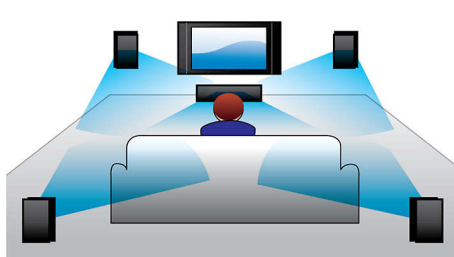

Dolby Digital

Завдяки тому, що провідні світові стандарти цифрового багатоканального звуку Dolby Digital використовують ті ж способи обробки звуку, якими обробляє звук у природі людське вухо, Ви можете насолоджуватися об'ємним звучанням чудової якості з реалістичним відчуттям простору.