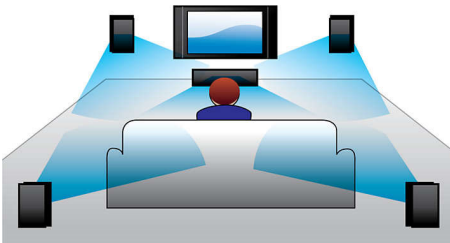

Dolby TrueHD et DTS-HD

Les technologies Dolby TrueHD et DTS-HD Master Audio Essential restituent le son de haute qualité des disques Blu-ray. Le son est en

tout point identique à la maquette studio : vous entendez donc ce que les créateurs souhaitaient vous faire entendre. Les technologies Dolby TrueHD et DTS-HD Master Audio Essential améliorent ainsi votre expérience de la haute définition.