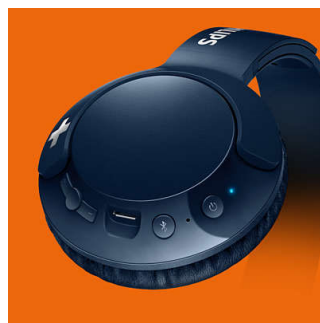

### Réglable

Conçu pour un maintien optimal, le casque BASS+ est doté de coques pivotantes et d'un arceau réglable pour s'adapter à tous.

### Boutons de commande

Les boutons de commande situés au niveau de la coque droite vous permettent de contrôler

la musique et les appels téléphoniques d'une simple pression.