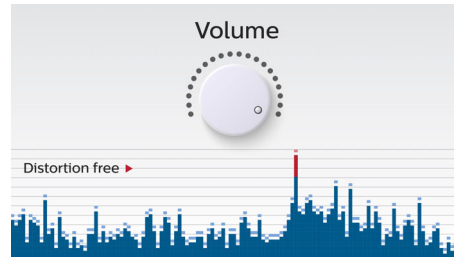

Anti-clipping-funktion

Anti-clipping giver dig mulighed for at afspille musikken ved en højere lydstyrke og bevare dens høje kvalitet, selv når batteriet er ved at løbe tør. Den accepterer indgangssignaler fra 300 mV til 1000 mV og sikrer dine højttalere mod beskadigelse ved forvrængning. Højttaleren håndterer anti-clipping via en dedikeret lydbegrænser med integreret kredsløb. Den overvåger musiksignalet, når det går gennem forstærkeren, og holder lydtoppe inden for forstærkerområdet, hvilket forhindrer lydforvrængning forårsaget af clipping uden at påvirke lydstyrken. En højttalers evne til at gengive musikalske toppe mindskes i takt med batteriniveauet, mens anti-clipping reducerer toppe forårsaget af lavt batteriniveau.