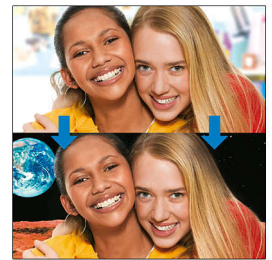

# Cámara web Fun

Exprésate

El video chat otorga entretenimiento total gracias a sus funciones como el cambio de entorno, los marcos divertidos, los efectos y logotipos. La tecnología de imagen avanzada te permite estar cerca de tus amigos estés donde estés.

#### Increíble experiencia de videochat

- Resolución de 1,3 megapíxeles (interp.) para una excelente calidad de imagen
- Imágenes con movimiento natural a 30 cuadros por segundo
- Zoom digital 3x para primerísimos planos
- Seguimiento automático estés donde estés