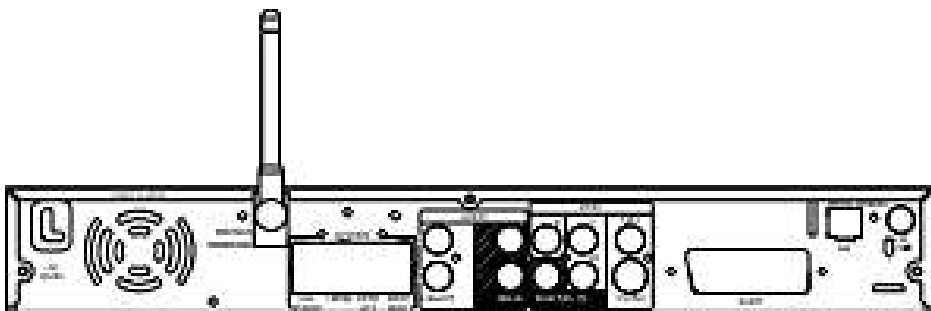

Спецификации

Звук

- Цифрово-аналогов преобразувател: 24-битов, 192 kHz
- Честотен обхват: 30-20000 Hz Hz
- Изходна мощност (RMS): 4x75 W (централен+събуфър)
- Подобрене на звука: Цифров усилвател клас "D", Динамично подобрене на басите
- Звукова система: Dolby Digital, Dolby Prologic II, DTS, Стерео
- Настройки на еквалайзера: Действие, Класика,

- Концерт, Цифров, Драма, Джаз, Рок, Фантастика
- Съотношение сигнал/шум: >95 dB
- Обща звукова мощност (RMS): 500 W

Високоговорители

- Честотен диапазон на центр. високоговорител: 120-20000 Hz Hz
- Централен високоговорител: Магнитно екраниран
- Сателитен високоговорител: Магнитно екраниран отпред

- Говорители в централната колона: 1" пищялка с коничен купол, 3" широколентов високоговорител
- Честотен диапазон на сат. високоговорител: 120-20000 Hz Hz
- Импеданс на сателитен високоговорител: 6 ohm
- Честотен диапазон на събуфъра: 30-120 Hz
- Импеданс на централен високоговорител: 3 ohm
- Сателитни мембрани на високоговорителите: 1" пищялка с коничен купол, 3" широколентов високоговорител