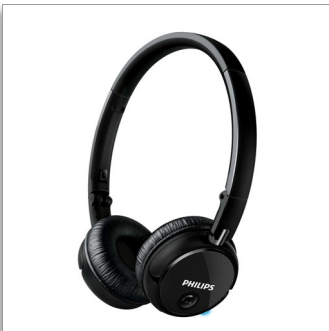

Philips
Kabellose Bluetooth®-
Kopfhörer

40 mm Treiber/geschlossen
On-Ear

SHB6250

Kabelloser, klarer Sound

Sparen Sie bei den Kabeln, nicht bei der Qualität

Dank seines stylischen schlanken, tragbaren und zusammenklappbaren Designs sowie einer Bluetooth-Funktion ist der Philips SHB6250 der ultimative Kopfhörer für unterwegs. Genießen Sie einen ausgesprochen kräftigen Bass und verbesserte Klarheit – jederzeit und ohne Kabelsalat.

Komfortabel für lange Verwendung

- Verstellbare Ohrmuscheln und Bügel für perfekten Sitz
- Leichte Kopfhörer für lang anhaltenden Tragekomfort

Kräftiger kabelloser Sound

- 40 mm Neodym-Treiber liefern satte Bässe und klaren Sound
- Geschlossenes akustisches System für optimale Isolierung

Machen Sie sich das Leben leicht

- Bluetooth-Technologie für kabellose Freiheit und Komfort
- NFC-Verbindung mit nur einem Tastendruck für einfache Kopplung
- Schlankes, faltbares Design für einfache Tragbarkeit unterwegs
- Kabellose Steuerung und Freude an Musik und Anrufen
- Aktivieren von Siri und Google Now durch Drücken auf die Ohr-Taste