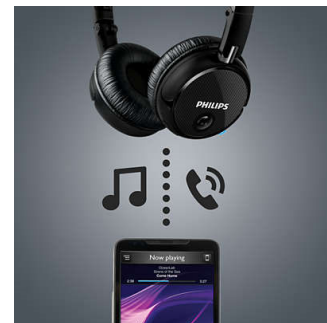

Kabellos übertragene Musik und Anrufe

Koppeln Sie Ihr intelligentes Gerät einfach über Bluetooth mit Ihren Kopfhörern, und genießen Sie die Freiheit und Freude kristallklarer Musik und Anrufe – ganz ohne Kabelsalat. Die intuitiven Tasten sorgen für Kontrolle über Ihre Musik sowie eingehende oder ausgehende Anrufe mit nur einem Tastendruck.

Funktioniert mit Siri bzw. Google Now

Die aktuellen Philips Bluetooth-Kopfhörer sind mit Siri und Google Now kompatibel und machen die Verwendung Ihres virtuellen Assistenten so leicht wie nie. Drücken Sie einfach nur auf die Ohr-Taste, um Siri auf dem iPhone oder Google Now auf Android-Geräten zu aktivieren.