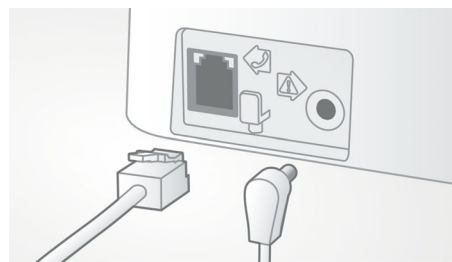

Kuni 15 min salvestusaega

Kuni 15 min salvestusajaga ei jää teil ükski oluline sõnum kunagi märkamata.

4,1 cm (1,6") ekraan

Selgelt loetav 4,1 cm (1,6") oranži taustvalgustusega ekraan

Lihntne seadistus

Ülim mugavus tänu lihtsale seadistamisele. Lihtne paigaldamine – isehäälestuv seade.