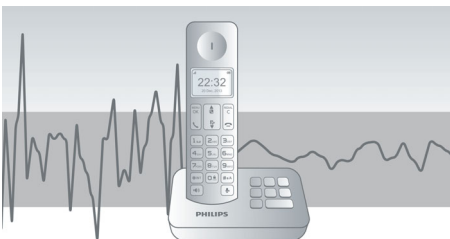

Keskkonnahoidlik toode

- Vähene voolotarve: < 0,65 W ooterežiimis
- Kuni 95% vähem kiirgust laadimisrežiimis

asimpleswitch.com

PHILIPS

Esiletõstetud tooted

Täiustatud helikatsetused

Katsetame oma DECT-telefone sama hoolikusega kui tegeleksime audiofilidele suunatud kõrvaklappidega. Täiustatud kõrvasimulaatori abil saame täpselt inimese kuulmisviisi reprodutseerida. See aitab meie akustikainseneridel mõõta ja täppishäälestada nt sageduskaja, moonutusi ja üldist kuuldavust, et tagada arusaadav heli reprodutseerimine nii telefonitoru kui ka vabakäerežiimi kasutades.

Parameetiline ekvalaiser

Meie telefonide digitaalse heliprotsessori parameetrilise ekvalaiseri funktsioon korrigeerib heli reprodutseerimist, et häälestada see soovitud lineaarsele sageduskaja kõverale ning tagada puhas ja selge heliesitus iga kõne puhul.

Automaatne helitugevuse juhtimine

Automaatne helitugevuse juhtimine korrigeerib helisignaali kõikumisi, mida võivad

põhjustada kaugus, signaalitugevus või vestluspartneri telefon – helitugevus jääb alati ühtlaseks. Kuna tugevama signaali korral võimendatakse vähem ja nõrgema korral rohkem, saate vestelda ilma soovimatu helitugevuse kõikumise pärast muretsemata.