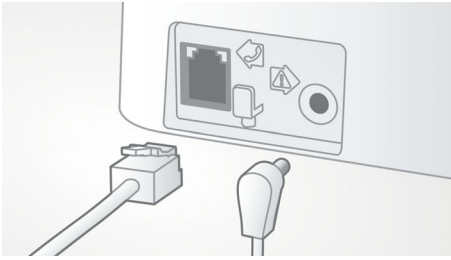

Hlavné prvky

Jednoduché nastavenie

Dokonalé pohodlie vďaka jednoduchému nastaveniu. Zjednodušená inštalácia – produkt typu Plug & Play

Mimoriadne hlasné zvonenie

Mimoriadne hlasné zvonenie, takže nikdy nezmeškáte hovor