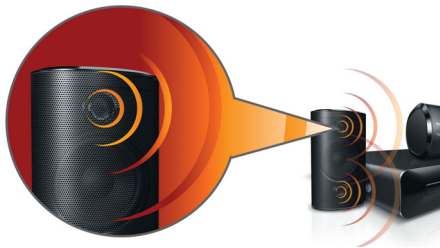

Bassoputkelliset kaiuttimet

Bassoputkelliset kaiuttimet toistavat ääntä komeasti