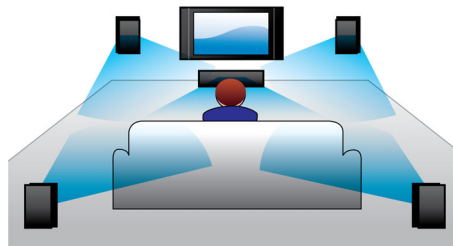

Dolby TrueHD ja DTS-HD

Dolby TrueHD ja DTS-HD Master Audio Essential takaavat erinomaisen äänen Blu-ray-levyiltä. Äänentoisto on käytännössä studiomasternauhatasoa, joten kuulet taatusti äänet sellaisina kuin ne on tarkoitettu. Dolby TrueHD ja DTS-HD Master Audio Essential täydentävät katsomis- ja kuuntelukokemuksesi.