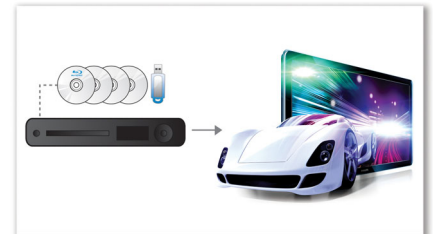

Toistaa kaiken

Toistaa käytännöllisesti katsoen kaikkia mediaformaatteja – 3D Blu-ray, DVD, VCD, CD ja USB. Koe toistettavuuden kätevyys ja mediatiedostojen jakamisen hienous TV:ssä ja kotiteatterijärjestelmässä.