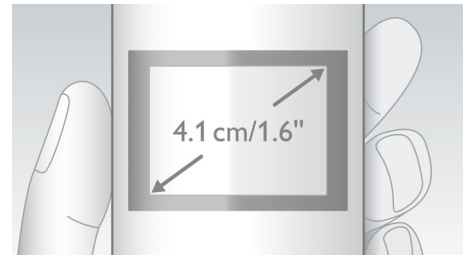

Sarunu laiks līdz 10 stundām

Līdz 10 stundām ilgs sarunu laiks ar vienu uzlādi

4,1 cm (1,6 collu) displejs

Viegli nolasāms 4,1 cm (1,6 collu) displejs ar sānu apgaismojumu

Uzlabota skaņas testēšana

Mēs testējam DECT tālrunu skaņas kvalitāti tāpat, kā to dara augstākās klases tālrunu ražotāji. Izmantojot uzlaboto ausu simulatoru, varam precīzi atveidot cilvēka dzirdes īpašības. Tas palīdz mūsu skaņas inženieriem izmērīt un precīzi noregulēt frekvenču atbildi, kropļojumus un kopējo dzirdamības uztveri, lai radītu perfektu balss atveidi.