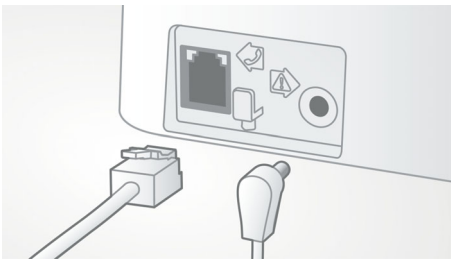

Vienkārša iestatīšana

Maksimālas ērtības un viegla iestatīšana. Vienkārša uzstādīšana - lietošanai gatavs produkts