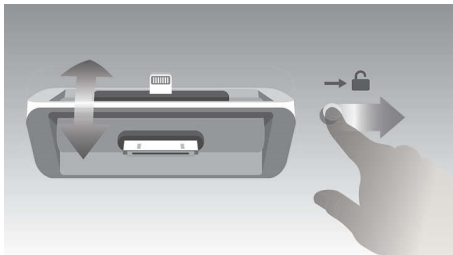

- Digitale Abstimmung mit Programmspeichern für noch mehr Komfort
- Wiedergabe von MP3-CD, CD und CD-R/RW
- USB Direct für einfache MP3-Musikwiedergabe
- Audio-Eingang zur Wiedergabe tragbarer Musik
- DAB- und UKW-kompatibel für umfassenden Radio-Hör Genuss
- DualDock zum Laden und Abspielen von Apple-Geräten (Lightning und 30-polig)

Zeitloses Design, passend zu Ihrer Einrichtung

- Wandmontage für eine flexible Platzierung möglich
- Kompaktes Design, minimaler Platzbedarf, für jeden Lebensstil

PHILIPS

Besonderheiten

DualDock zum Laden und Abspielen